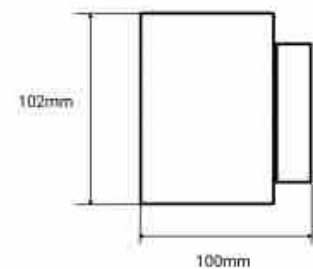

Εσωτερικές απλίκες τοίχου TUB "UP and Down" G9

Ref. LN1550

Φωτιστικό τοίχου με μοντέρνο σχεδιασμό, σχήμα σωλήνα και συμπαγείς διαστάσεις. Κατασκευασμένο από αλουμίνιο υψηλής ποιότητας, με πολλαπλά φινιρίσματα. Γωνία φωτισμού προς τα πάνω και προς τα κάτω. Αποκλειστικά για χρήση σε εσωτερικούς χώρους, με βαθμό προστασίας IP20. Ιδανικό ως διακοσμητικός φωτισμός σε διαδρόμους, τραπεζαρίες, σαλόνια, εστιατόρια, ξενοδοχεία, μπαρ, καφετέριες κ.λπ. Διαστάσεις: 80x100x102mm.**Δεν περιλαμβάνεται λαμπτήρας G9220-240V/ACG9Μέγιστη ισχύς 40WIP20 80x100x102mm

Product data

Onomastikh tash (V)	220 - 240 V AC
Kapaki	G9
Diastaseis (mm) LxHxh	80x100x102
Υλικο	Alouminio
IP	IP20
Pistopoihtika	EK, ROHS
Egyghsh	Symfwna me th nomikh egyghsh: 3 eth
Styl	Minimalistiko

Product variants