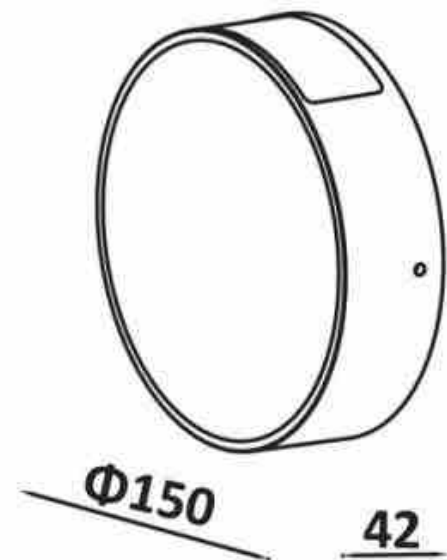

Φωτιστικό τοίχου LED COB "ROONER" 6W IP44

Ref. LN1571

Μοντέρνα και μινιμαλιστικά φωτιστικά τοίχου. Κυκλικό σχήμα και μοντέρνος σχεδιασμός, με δυνατότητα να κατευθύνετε το φως όπου θέλετε. Σχεδιασμένο από αλουμίνιο με φινιρίσματα υψηλής ποιότητας. Επίτοιχες απλίκες ιδανικές για τοποθέτηση σε διαδρόμους, σαλόνια, εστιατόρια, ξενοδοχεία, καφετέριες κ.λπ. Μπορούν επίσης να τοποθετηθούν σε εξωτερικούς χώρους, με βαθμό προστασίας IP44. Το φωτιστικό τοίχου "Rooner" έχει διαστάσεις 150x150mm. Φωτιστικό τοίχου LED που προβάλλει στον τοίχο ένα ζεστό και ομοιογενές φως 3000°K, δημιουργώντας ένα άνετο αποτέλεσμα. Σχεδιασμένο με τσιπ LED COB με ισχύ 6W και υψηλή φωτεινή ένταση 247 lumens. Βέλτιστη χρωματική απόδοση (CRI>85). Με όλα τα απαραίτητα εξαρτήματα για εύκολη τοποθέτηση στον τοίχο οποιουδήποτε εσωτερικού χώρου.

Product data

Skiá	Thermo leuko
Kelvin (K)	3000
Fwta (Lm)	247
CRI	85-90
Τυπος LED	COB
Dimmable	Oxi
Isxys (W)	
Onomastikh tash (V)	220-240V-AC
Syxnothta (Hz)	50 - 60
Odhgos	Eswteriko
Aisthitíras	ochi
Diastaseis (mm) LxIxh	150x150x42
Υλικο	Alouminio
Exoterikí chrísi	nai
IP	IP44
Kathgoria energeiakhs apodoshs	A+ (2021)
Pistopoihtika	EK, ROHS
Eggyhsh	Symfwna me th nomikh eggyhsh: 3 eth