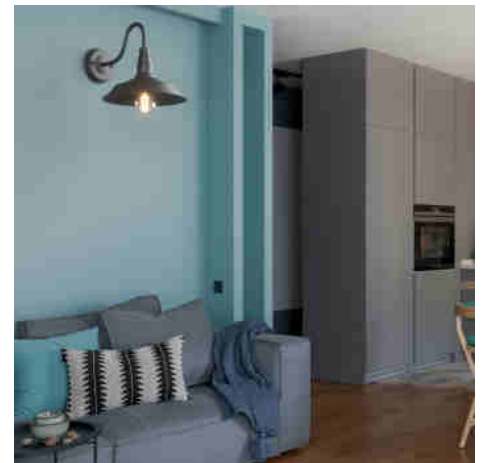

### Ref. L3042

Κομψό εσωτερικό φωτιστικό τοίχου από αλουμίνιο, φινιρισμένο σε σκουριά, μαύρο και γκρι. Με πρωτότυπο, vintage και βιομηχανικό σχεδιασμό. Προσφέρει ένα ρετρό-αντίκ στιλ σε κάθε χώρο. Ιδανικά φωτιστικά για κάθε εσωτερικό χώρο, είτε σε διαδρόμους, σαλόνια ή υπνοδωμάτια, στο σπίτι, σε καταστήματα και εστιατόρια. Χρησιμοποιήστε το σε οποιοδήποτε δωμάτιο, είτε σε διαδρόμους, σαλόνια ή υπνοδωμάτια. Υποδοχή E27 \*ΔΕΝ ΠΕΡΙΛΑΜΒΑΝΕΤΑΙ ΛΑΜΠΑ\*. Μέγιστη ισχύς 60W. Διαστάσεις: 192x260x115mm.