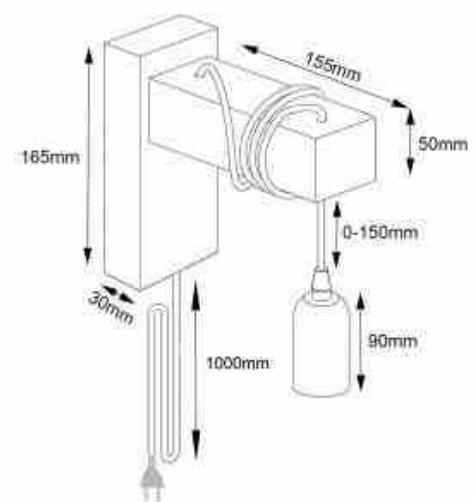

Product data

Onomastikh tash (V)	220-240V/AC
Syxnothta (Hz)	50 - 60
Kapaki	E27
Diastaseis (mm) LxIxh	180x215
Yliko	Xylo, Xalybas
Exoterikí chrísi	ochi
IP	IP20
Pistopoihtika	EK, ROHS
Egyghsh	Symfwna me th nomikh egyghsh: 3 eth
Styl	Skandinabiko, Biomhxanikh, Eklekths poiothta