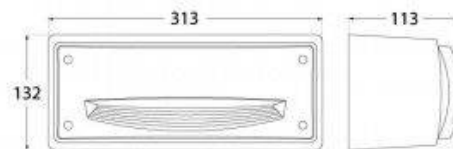

FUMAGALLI EXTRALETI 200 HS 3W LED CCT φάρος

Ref. 4S4.000.000.CCT

Φάρος LED για τοποθέτηση σε τοίχους για ιδανική σήμανση μονοπατιών σε κήπους, κτίρια ή εσωτερικούς χώρους. Φωτιστικό σώμα Fumagalli από επεξεργασμένη ρητίνη, μη σκουριασμένο, εξαιρετικά ανθεκτικό στους κραδασμούς και ιδιαίτερα ανθεκτικό. Κομψός και εύκολος στην εγκατάσταση φάρος LED, υψηλής προστασίας IP66 και κλάσης μόνωσης II. Ενσωματωμένη λάμπα LED 3W CCT η οποία εισάγεται μέσα στο στιβαρό σώμα από χυτή ρητίνη. Το σύστημα CCT μας επιτρέπει να αλλάξουμε στην απόχρωση της επιλογής μας μεταξύ 3000K- 4000K και 6500K. Εξοικονόμηση έως και 93% στην κατανάλωση ηλεκτρικής ενέργειας με τη χρήση λαμπτήρων LED. - Περιλαμβάνεται λαμπτήρας -3W (3000K, 4000K, 6500K)GX53 CCT120x200x85mmIP66

Product data

Σκιά	CCT
Kelvin (K)	3000, 4000, 6500
Fwta (Lm)	350
Dimmable	Οχι
Isxys (W)	3
Onomastikh tash (V)	100-240V
Syxnothta (Hz)	50 - 60
Kapaki	GX53
Diastaseis (mm) LxHx	120x200x85
Υλικο	Rhtinh
Exoterikí chrísi	nai
IP	IP66
Euros thermokrasias	-20°C ~ +40°C
Syxnothta xrhshs	Entatikh
Diarkeia zwhs (h)	25000
Kathgoria energeiakhs apodoshs	A+ (2021)
Pistopoihtika	EK, ROHS
Egyghsh	Symfwna me th nomikh egyghsh: 3 eth