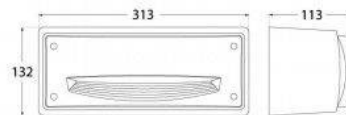

FUMAGALLI EXTRALETI 200 HS 3W LED CCT φάρος

Ref. 4S4.000.000.CCT

Φάρος LED για τοποθέτηση σε τοίχους για ιδανική σήμανση μονοπατιών σε κήπους, κτίρια ή εσωτερικούς χώρους. Φωτιστικό σώμα Fumagalli από επεξεργασμένη ρητίνη, μη σκουριασμένο, εξαιρετικά ανθεκτικό στους κραδασμούς και ιδιαίτερα ανθεκτικό. Κομψός και εύκολος στην εγκατάσταση φάρος LED, υψηλής προστασίας IP66 και κλάσης μόνωσης II. Ενσωματωμένη λάμπα LED 3W CCT η οποία εισάγεται μέσα στο στιβαρό σώμα από χυτή ρητίνη. Το σύστημα CCT μας επιτρέπει να αλλάξουμε στην απόχρωση της επιλογής μας μεταξύ 3000K- 4000K και 6500K. Εξοικονόμηση έως και 93% στην κατανάλωση ηλεκτρικής ενέργειας με τη χρήση λαμπτήρων LED. - Περιλαμβάνεται λαμπτήρας -3W (3000K, 4000K, 6500K)GX53 CCT120x200x85mmIP66

Product data

Σκιά	CCT
Kelvin (K)	3000, 4000, 6500
Fwta (Lm)	350
Dimmable	Οχι
Isxys (W)	3
Onomastikh tash (V)	100-240V
Syxnothta (Hz)	50 - 60
Kapaki	GX53
Diastaseis (mm) LxHx	120x200x85
Υλικο	Rhtinh
Exoterikí chrísi	nai
IP	IP66
Euros thermokrasias	-20°C ~ +40°C
Syxnothta xrhshs	Entatikh
Diarkeia zwhs (h)	25000
Kathgoria energeiakhs apodoshs	A+ (2021)
Pistopoihtika	EK, ROHS
Egyghsh	Symfwna me th nomikh egyghsh: 3 eth