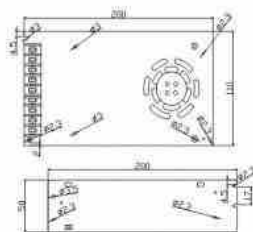

Mechanical Specification

Unit: mm

Τροφοδοτικό διακόπτη λειτουργίας 12V 350W

Ref. B1563-350

Τροφοδοτικό διακόπτη λειτουργίας 12V 350W. Ενσωματώνει έναν ανεμιστήρα για ψύξη, επομένως δεν συνιστάται για χρήση σε πολύ ήσυχους χώρους, καθώς θα μπορούσε να παράγει ενοχλητικούς θορύβους.

Product data

Isxys (W)	48
Onomastikh tash (V)	110-230
Syxnothta (Hz)	50 - 60
Syntelesths isxyos (cosf)	0.5
Diastaseis (mm) LxIxh	199x98x43
Yliko	Alouminio
Exoterikí chrísi	ochi
IP	IP20
Euros thermokrasias	-20°C ~ +40°C
Syxnothta xrhshs	kanoniko
Diarkeia zwhs (h)	25000
Kathgoria energeiakhs apodoshs	A+ (2021)
Pistopoihtika	EK, ROHS
Egyghsh	Symfwna me th nomikh egyghsh: 3 eth
Tash exodou (V)	12V
Megisto reuma (A)	29