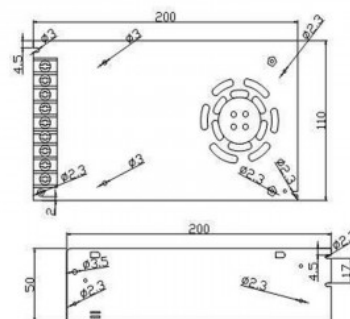

Mechanical Specification

Unit: mm

Τροφοδοτικό διακόπτη λειτουργίας 12V 350W

Ref. B1563-350

Τροφοδοτικό διακόπτη λειτουργίας 12V 350W. Ενσωματώνει έναν ανεμιστήρα για ψύξη, επομένως δεν συνιστάται για χρήση σε πολύ ήσυχους χώρους, καθώς θα μπορούσε να παράγει ενοχλητικούς θορύβους.

Product data

Isxys (W)	48
Onomastikh tash (V)	110-230
Syxnothta (Hz)	50 - 60
Syntelesths isxyos (cosf)	0.5
Diastaseis (mm) LxIxh	199x98x43
Yliko	Alouminio
Exoterikí chrísi	ochi
IP	IP20
Euros thermokrasias	-20°C ~ +40°C
Syxnothta xrhshs	kanoniko
Diarkeia zwhs (h)	25000
Kathgoria energeiakhs apodoshs	A+ (2021)
Pistopoihtika	EK, ROHS
Egyghsh	Symfwna me th nomikh egyghsh: 3 eth
Tash exodou (V)	12V
Megisto reuma (A)	29