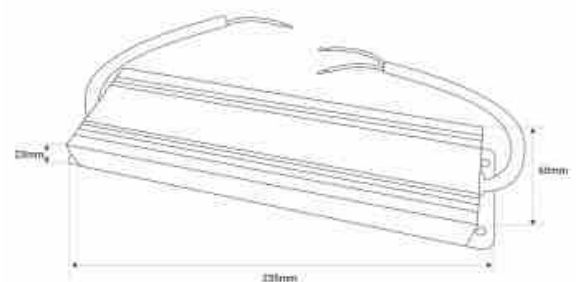

## Συμπαγές αδιάβροχο τροφοδοτικό 12V 120W IP67

Ref. B1581-120

IP67 συμπαγέςαδιάβροχο τροφοδοτικό 12VDC εξόδου 120W 10A

### Product data

Isxys (W)	120
Onomastikh tash (V)	100 - 240V AC
Syxnothta (Hz)	50 - 60
Syntelesths isxyos (cosf)	0.3
Baros (g)	340
Yliko	Alouminio
Exoterikí chrísi	nai
IP	IP67
Euros thermokrasias	-20°C ~ +40°C
Syxnothta xrhshs	kanoniko
Diarkeia zwhs (h)	25000
Kathgoria energeiakhs apodoshs	A+ (2021)
Pistopoihtika	EK, ROHS
Egyghsh	Symfwna me th nomikh egyghsh: 3 eth
Tash exodou (V)	12V
Megisto reuma (A)	10
Makry	235mm
Platos	60mm

Υψηlh

23mm