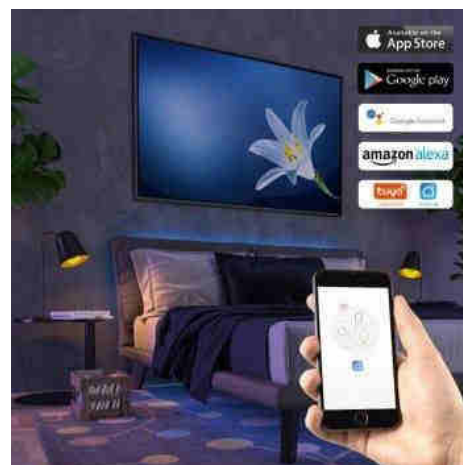

## Ελεγκτής LED SMART+ WIFI RGB 12/24V 3 καναλιών SMART+ WIFI RGB 12/24V 3 κανάλια

### Ref. B1645-RGB

Ελεγκτής LED Smart+ για τον έλεγχο ταινιών LED RGB και φωτιστικών σωμάτων 12/24V. Χρησιμοποιεί έξυπνη σύνδεση WiFi και τεχνολογία ελέγχου PWM. 3 κανάλια RGB. Όταν είναι συνδεδεμένο στο δρομολογητή Wi-Fi, ο χρήστης μπορεί να χρησιμοποιήσει ένα smartphone για να ελέγξει το φως εξ αποστάσεως οπουδήποτε μέσω της εφαρμογής. Η εφαρμογή επιτρέπει τη ρύθμιση του χρώματος, της φωτεινότητας, του κορεσμού, του χρονοδιακόπτη, της σκηνής και πολλών άλλων λειτουργιών. Για έλεγχο και συγχρονισμό, απλά κατεβάστε την εφαρμογή IOS/Android στην κινητή συσκευή ή το tablet σας. Είναι συμβατή με την Amazon Alexa για φωνητικό έλεγχο. Συμβατό με την εφαρμογή σας. RGBWIFI Amazon Alexa 3CH/10AIP20