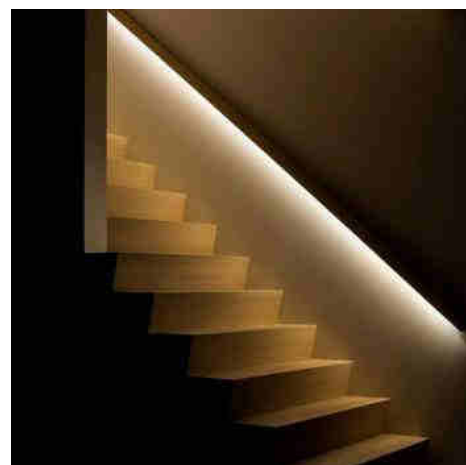

Λευκό προφίλ αλουμινίου για ταινία LED 23x15mm (2 μέτρα)

Ref. BPERF23X15-B

Προφίλ αλουμινίου με εσοχή 23x15mm για τοίχο. Τέλειο λευκό προφίλ για να επιτύχετε πλήρη ενσωμάτωση και διακοσμητικό αποτέλεσμα σε λευκούς τοίχους ή οροφές. Το προφίλ θα ενσωματωθεί πλήρως χωρίς να είναι ορατό. Επαγγελματικό φινιρίσμα και εύκολη εγκατάσταση των χωνευτών ταινιών LED. Διατίθεται σε ράβδους των 2 μέτρων. **Δεν περιλαμβάνονται ο διαχύτης και τα αξεσουάρ **.