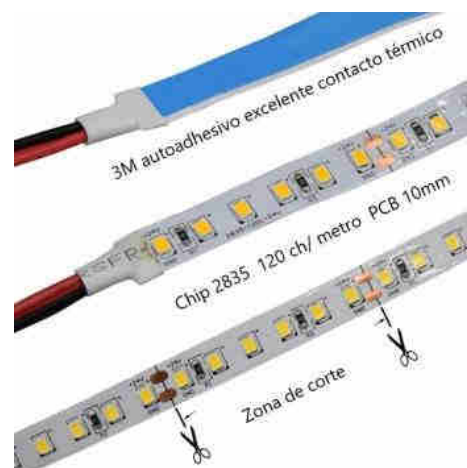

Λωρίδα LED 24V-DC 180W για φωτισμό καταστήματος κρεοπωλείου IP20 10 ρολό μ έτρων

Ref. B1552-10-CAR

Λωρίδα LED ΕΙΔΙΚΑ ΓΙΑ ΚΡΕΟΠΩΛΕΙΑ σε 24V-DC 180W (1200 SMD2835). Σπείρα 10m, με βαθμό προστασίας IP20 και γωνία ανοίγματος 120 μοιρών (κόψιμο κάθε 5cm). Λωρίδα LED με ειδικό φάσμα για την ανάδειξη των χρωμάτων του κόκκινου κρέατος. Προσελκύει τον πελάτη αναδεικνύοντας τις κόκκινες χρωστικές ουσίες, δίνοντας μια φρέσκια οπτική εμφάνιση στα φωτιζόμενα προϊόντα. 180W24V120°IP20

Product data

CRI	85-90
Γωνία ανοίγματος (°)	120
Τυπος LED	SMD 2835
Dimmable	Nai
Isxys (W)	90
Onomastikh tash (V)	24V DC
Syxnothta (Hz)	50 - 60
Diastaseis (mm) Lxlxh	10000x10
Exoterikí chrísi	ochi
IP	IP20
Diarkeia zwhs (h)	25000
Kathgoria energeiakhs apodoshs	A+ (2021)
Pistopoihtika	EK, ROHS
Egyghsh	Symfwna me th nomikh egyghsh: 3 eth
Isxys/m (W/m)	18
Arith. markes/metro	120
Apostash kophs (mm)	50
Kollhtiko	3M

Platos troxias (mm)

10