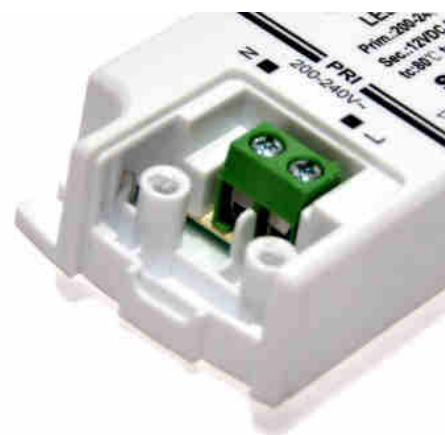

Εξαιρετικά λεπτό τροφοδοτικό 12V 30W IP20

Ref. B1561-30

ΕΞΑΙΡΕΤΙΚΑ ΛΕΠΤΟ ΤΡΟΦΟΔΟΤΙΚΟ 30W. 12V-DC Τροφοδοτικό LED με ονομαστική ισχύ 30W. Το σύστημα τροφοδοσίας έχει σχεδιαστεί για τη σύνδεση λαμπτήρων LED με τάση 12V. Μετασχηματιστής 12V για LED. Είσοδος: 230V Έξοδος 12V. Ισχύς 30W IP20, 2,5A

Product data

Isxys (W)	30
Onomastikh tash (V)	220 - 240 V AC
Syxnothta (Hz)	50 - 60
Syntelesths isxyos (cosφ)	0.5
Diastaseis (mm) LxIxh	156x50x17
Yliko	Plastiko
Exoterikí chrísi	ochi
IP	IP20
Euros thermokrasias	-20°C ~ +40°C
Syxnothta xrhshs	kanoniko
Diarkeia zwhs (h)	20000
Kathgoria energeiakhs apodoshs	A+ (2021)
Pistopoihtika	EK, ROHS
Egyghsh	Symfwna me th nomikh egyghsh: 3 eth
Tash exodou (V)	12V
Megisto reuma (A)	2.5