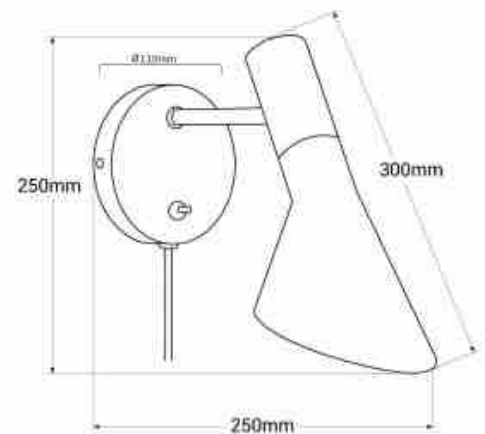

Φωτιστικό τοίχου με καλώδιο και βύσμα "Marlene".

Ref. L3037

Φωτιστικό τοίχου με σύγχρονο και κομψό σχεδιασμό, με καλώδιο και φικ, κατασκευασμένο από αλουμίνιο με φινίρισμα υψηλής ποιότητας. Με καθαρές, γεωμετρικές γραμμές, διαθέτει ρυθμιζόμενο κάλυμμα που κατευθύνει το φως με ακρίβεια, παρέχοντας απαλό, εστιασμένο φωτισμό. Διατίθεται σε λευκό, μαύρο και γκρι χρώμα. **Δέχεται έναν λαμπτήρα E27 - ΔΕΝ περιλαμβάνεται**.

Product data

Onomastikh tash (V)	220 - 240 V AC
Syxnothta (Hz)	50 - 60
Kapaki	E27
Prosanatolismos	Nai
Diastaseis (mm) LxLxh	250 x 250 x 300
Exoterikí chrísi	ochi
IP	IP20
Euros thermokrasias	-20°C ~ +40°C
Pistopoihtika	EK, ROHS
Egyghsh	Symfwna me th nomikh egyghsh: 3 eth
Megisth isxys (W)	60W
Syndesh	Bysma