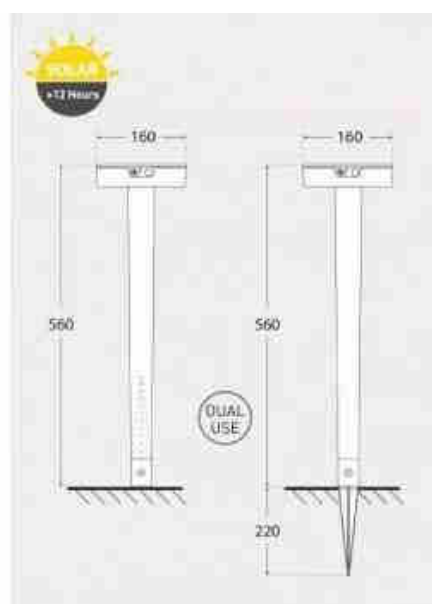

Ηλιακό κολωνάκι FIORINA FUMAGALLI με αισθητήρα και CCT

Ref. FI1.542.000

Ηλιακό κολωνάκι LED με αισθητήρα κίνησης και αντικαταστάσιμη μπαταρία, για φωτισμό μονοπατιών. Μπορείτε να εγκαταστήσετε το ηλιακό κολωνάκι με δύο τρόπους, επίγεια τοποθέτηση με ακίδα ή εγκατάσταση με βύσμα. Η ηλιακή μονάδα είναι εξοπλισμένη με διακόπτη CCT για την επιλογή της θερμοκρασίας χρώματος (3000K-4000K-6500K). Ηλιακό πάνελ 5V, με ισχύ 2,5W και μέγιστη ένταση 280 lumens. Με 3 τρόπους χρήσης (αισθητήρας-καλοκαίρι-χειμώνας). Κατασκευασμένο από ρητίνη υψηλής ποιότητας, ανθεκτικό στις καιρικές συνθήκες, τη βροχή, τη βρωμιά και τους κραδασμούς. Ειδικά σχεδιασμένο για χρήση σε εξωτερικούς χώρους χάρη στο βαθμό προστασίας IP55. Ηλιακό Αισθητήρας 2.5W CCT 160x560mm IP55

Product data

Skiá	CCT
Kelvin (K)	3000, 4000, 6500
Fwta (Lm)	280
CRI	80-85
Typos LED	SMD 3528
Isxys (W)	2.5
Onomastikh tash (V)	5V DC
Odhgos	Eswteriko
Aisthitíras	nai
Prosanatolismos	Oxi
Exoterikí chrísi	nai
IP	IP55
Diarkeia zwhs (h)	30000
Pistopoihtika	EK, ROHS
Egyghsh	Symfwna me th nomikh egyghsh: 3 eth