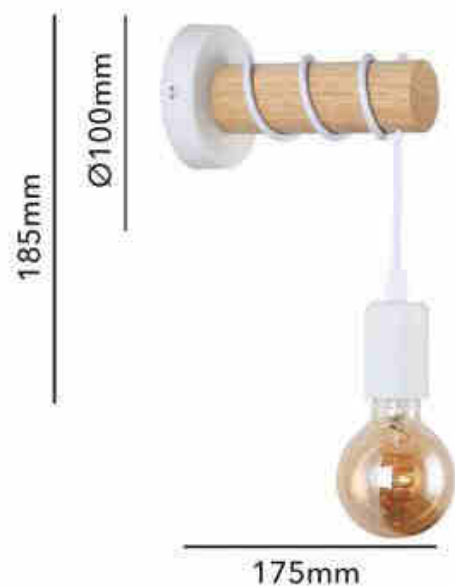

Ρουστίκ ξύλινο φωτιστικό τοίχου "MILA".

Ref. LM135

Μπρελόκ τοίχου με ρουστίκ και vintage σχεδιασμό που συνδυάζει ελαφρύ και μασίφ ξύλο με βάση από αλουμίνιο, δημιουργώντας μια στιβαρή, εντυπωσιακή και κομψή εμφάνιση. Αποκλειστικά για χρήση σε εσωτερικούς χώρους, με βαθμό προστασίας IP20. Γεωμετρικός σχεδιασμός και μινιμαλιστικό ρετρό στυλ, ιδανικό για κάθε σπίτι ή επιχείρηση. Χρησιμοποιείται ευρέως στη διακόσμηση διαδρόμων, υπνοδωματίων, κλιμακοστασίων, σαλονιών, εστιατορίων, δωματίων μελέτης, καφετεριών, ξενοδοχείων κ.λπ. Το φωτιστικό τοίχου διαθέτει εύκαμπτο καλώδιο που σας επιτρέπει να προσαρμόσετε το ύψος του τυλίγοντάς το γύρω από την κυλινδρική ξύλινη δομή, μέγιστο ύψος 15 cm. Ενσωματώνει υποδοχή E27, ο λαμπτήρας δεν περιλαμβάνεται. Συνιστούμε τη χρήση λαμπτήρων πυράκτωσης ή λαμπτήρων Edison για να ολοκληρώσετε το ρετρό στυλ του φωτιστικού.

Product data

Onomastikh tash (V)	220-240-V-AC
Syxnothta (Hz)	50 - 60
Kapaki	E27
Prosanatolismos	Oxi
Diastaseis (mm) LxLxh	175xØ100x185
Exoterikí chrísi	ochi
IP	IP20
Syxnothta xrhshs	kanoniko
Pistopoihtika	EK, ROHS
Egyghsh	Symfwna me th nomikh egyghsh: 3 eth
Styl	Skandinabiko

Product variants**Reference****Attributes**

LM135-N

Εξωτερικό χρώμα - Μαυρο

LM135-B

Εξωτερικό χρώμα - Leuko