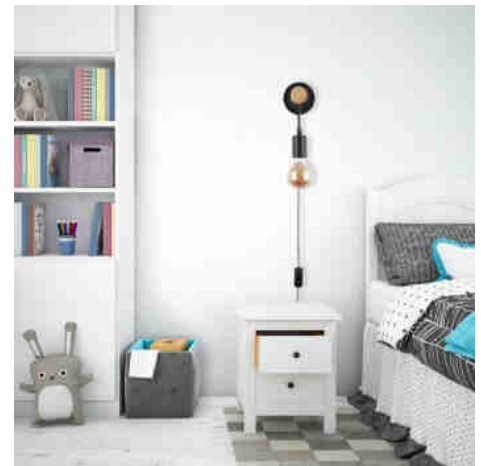

## Ξύλινο φωτιστικό τοίχου με διακόπτη και φως "MILA".

### Ref. LM135-EU

Ξύλινο φωτιστικό τοίχου σε ρετρό στυλ. Σχεδιασμένο φωτιστικό τοίχου με πρακτικό πλεγμένο καλώδιο, σε μαύρο και λευκό χρώμα και καλώδιο με διακόπτη για να ανάβετε και να σβήνετε το φωτιστικό άνετα. Κατασκευασμένο από ξύλο και αλουμίνιο, προσφέρει μινιμαλιστικό ρετρό στυλ για κάθε εσωτερικό χώρο στο σπίτι ή την επιχείρησή. Με βαθμό προστασίας IP20, το φωτιστικό τοίχου προορίζεται μόνο για χρήση σε εσωτερικούς χώρους. Χρησιμοποιείται κυρίως για τον φωτισμό διαδρόμων, υπνοδωματίων, εστιατορίων, χώρων μελέτης, καφετεριών, ξενοδοχείων κ.λπ. Το καλώδιο επιτρέπει την προσαρμογή του ύψους με την περιέλιξη του γύρω από την κυλινδρική ξύλινη δομή. Με υποδοχή E27, ο λαμπτήρας E27 δεν περιλαμβάνεται. Ιδανικό για λαμπτήρες πυράκτωσης που προσφέρουν ένα ρετρό στυλ στο φωτιστικό.