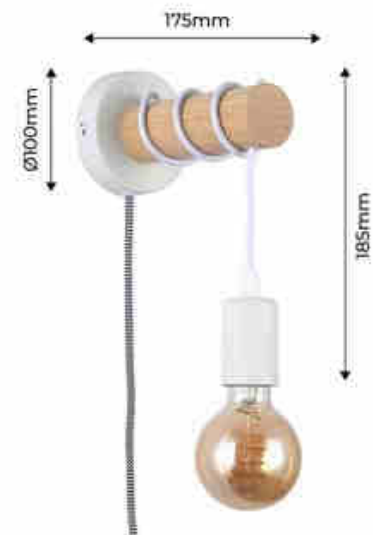

## Ξύλινο φωτιστικό τοίχου με διακόπτη και φως "MILA".

### Ref. LM135-EU

Ξύλινο φωτιστικό τοίχου σε ρετρό στυλ. Σχεδιασμένο φωτιστικό τοίχου με πρακτικό πλεγμένο καλώδιο, σε μαύρο και λευκό χρώμα και καλώδιο με διακόπτη για να ανάβετε και να σβήνετε το φωτιστικό άνετα. Κατασκευασμένο από ξύλο και αλουμίνιο, προσφέρει μινιμαλιστικό ρετρό στυλ για κάθε εσωτερικό χώρο στο σπίτι ή την επιχείρησή. Με βαθμό προστασίας IP20, το φωτιστικό τοίχου προορίζεται μόνο για χρήση σε εσωτερικούς χώρους. Χρησιμοποιείται κυρίως για τον φωτισμό διαδρόμων, υπνοδωματίων, εστιατορίων, χώρων μελέτης, καφετεριών, ξενοδοχείων κ.λπ. Το καλώδιο επιτρέπει την προσαρμογή του ύψους με την περιέλιξη του γύρω από την κυλινδρική ξύλινη δομή. Με υποδοχή E27, ο λαμπτήρας E27 δεν περιλαμβάνεται. Ιδανικό για λαμπτήρες πυράκτωσης που προσφέρουν ένα ρετρό στυλ στο φωτιστικό.

### Product data

Onomastikh tash (V)	220-240-V-AC
Syxnothta (Hz)	50 - 60
Kapaki	E27
Prosanatolismos	Oxi
Diastaseis (mm) LxHx	175xØ100x185
Υλικο	Alouminio, Xylo
Exoterikí chrísi	ochi
IP	IP20
Pistopoihtika	EK, ROHS
Styl	Skandinabiko