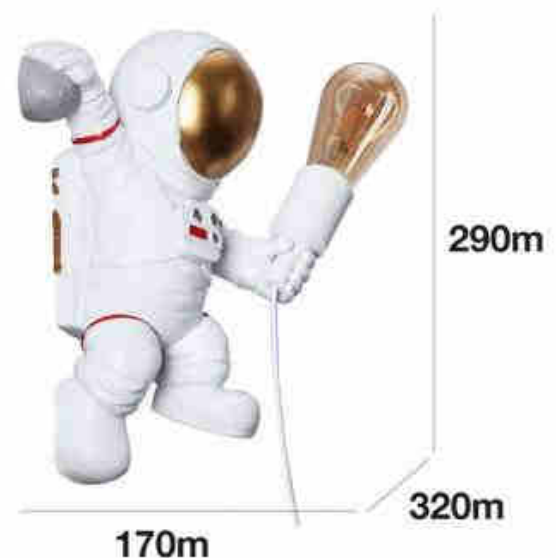

Φωτιστικό τοίχου αστροναύτη "Conrad".

Ref. L4035-P-1

Παιδικό φωτιστικό τοίχου από ρητίνη. Δημιουργικό φωτιστικό τοίχου με σχέδιο αστροναύτη με λευκό καλώδιο και βύσμα. Ιδανικό δώρο για το παιδικό δωμάτιο ή για τους λάτρεις του διαστήματος. Υψηλή ποιότητα κατασκευής. Ιδανική διακόσμηση εσωτερικού χώρου, με βαθμό προστασίας IP20. Ταιριάζει απόλυτα στη διακόσμηση ενός υπνοδωματίου, εστιατορίου, γραφείου κ.λπ. Το φωτιστικό τοίχου αστροναύτη κρατάει μια πρίζα E27 στο αριστερό χέρι. Ο λαμπτήρας E27 δεν περιλαμβάνεται. Συνιστούμε μια λάμπα πυράκτωσης για μια ευχάριστη ατμόσφαιρα. Με όλα τα στοιχεία για μια γρήγορη και εύκολη εγκατάσταση.

Product data

| | |
|-----------------------|-------------------------------------|
| Καπάκι | E27 |
| Prosanatolismos | Oxi |
| Diastaseis (mm) LxHxh | 320x290x170 |
| Υλικο | Rhтинh |
| Exoterikí chrísi | ochi |
| IP | IP20 |
| Euros thermokrasias | -20°C ~ +40°C |
| Syxnothta xrhshs | kanoniko |
| Pistopoihtika | EK, ROHS |
| Eggyhsh | Symfwna me th nomikh eggyhsh: 3 eth |
| Megisth isxys (W) | 40 |

Product variants

Reference

Attributes

L4035-P

Εξωτερικό χρώμα - Leuko