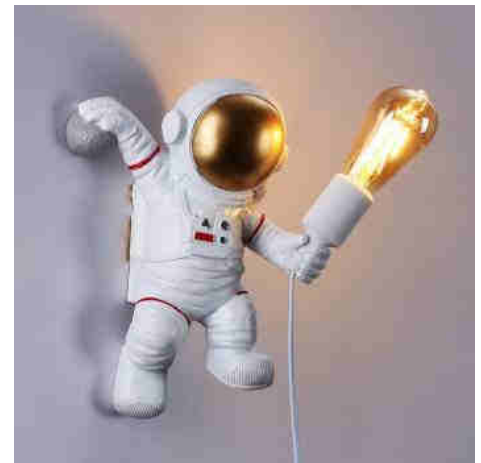

Φωτιστικό τοίχου αστροναύτη "Conrad".

Ref. L4035-P-1

Παιδικό φωτιστικό τοίχου από ρητίνη. Δημιουργικό φωτιστικό τοίχου με σχέδιο αστροναύτη με λευκό καλώδιο και βύσμα. Ιδανικό δώρο για το παιδικό δωμάτιο ή για τους λάτρεις του διαστήματος. Υψηλή ποιότητα κατασκευής. Ιδανική διακόσμηση εσωτερικού χώρου, με βαθμό προστασίας IP20. Ταιριάζει απόλυτα στη διακόσμηση ενός υπνοδωματίου, εστιατορίου, γραφείου κ.λπ. Το φωτιστικό τοίχου αστροναύτη κρατάει μια πρίζα E27 στο αριστερό χέρι. Ο λαμπτήρας E27 δεν περιλαμβάνεται. Συνιστούμε μια λάμπα πυράκτωσης για μια ευχάριστη ατμόσφαιρα. Με όλα τα στοιχεία για μια γρήγορη και εύκολη εγκατάσταση.

Product variants

Reference

Attributes

L4035-P

Εξωτερικό χρώμα - Leuko