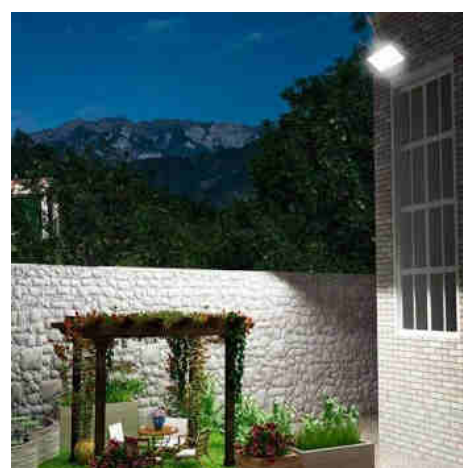

## Ηλιακός προβολέας LED + ηλιακό πάνελ 60W

### Ref. SL21-60-BF

Ηλιακός προβολέας LED με ισχύ 60W. Κατασκευασμένος από συμπαγές περίβλημα αλουμινίου. Ευρεία γωνία ανοίγματος δέσμης 90°. Ψυχρή θερμοκρασία χρώματος, 6500K. Φορτίζει κατά τη διάρκεια της ημέρας για να ενεργοποιείται αυτόματα τη νύχτα. Βαθμός προστασίας IP65 για χρήση σε εξωτερικούς χώρους. Φωτίστε τον κήπο, το σπίτι, το δρόμο, το γκαράζ ή τη βεράντα με αυτόν τον ηλιακό προβολέα 60W. Περιλαμβάνεται το τηλεχειριστήριο. Με διαστάσεις προβολέα 192,1x132x40,8mm και διαστάσεις ηλιακού πάνελ 350x350x17mm. 6500K 90° 10AH Περιλαμβάνεται τηλεχειριστήριο IP65