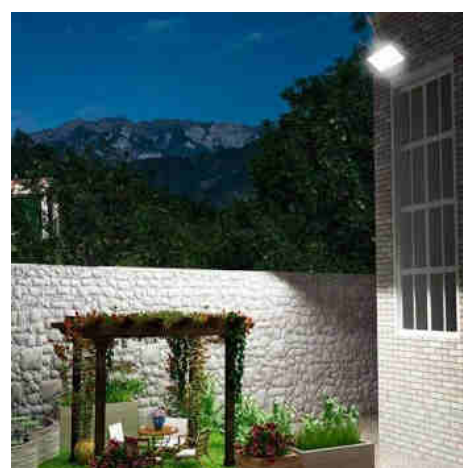

## Ηλιακός προβολέας LED + ηλιακό πάνελ 100W

### Ref. SL21-100-BF

Ηλιακός προβολέας LED με ισχύ 100W. Κατασκευασμένος από συμπαγές περίβλημα αλουμινίου. Ευρεία γωνία ανοίγματος δέσμης 90°. Ψυχρή θερμοκρασία χρώματος, 6500K. Φορτίζει κατά τη διάρκεια της ημέρας για να ενεργοποιείται αυτόματα τη νύχτα. Βαθμός προστασίας IP65 για χρήση σε εξωτερικούς χώρους. Φωτίστε τον κήπο, το σπίτι, το δρόμο, το γκαράζ ή τη βεράντα με αυτόν τον ηλιακό προβολέα 100W. Περιλαμβάνεται το τηλεχειριστήριο. Διαστάσεις προβολέα 240x173.3x40.8mm και διαστάσεις ηλιακού πάνελ 350x450x17mm. 100W6500K90° Περιλαμβάνεται τηλεχειριστήριο IP65 15Ah