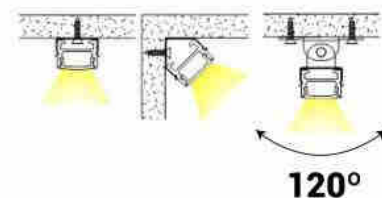

Προφίλ αλουμινίου για επιφανειακή τοποθέτηση ταινίας LED - 18x12mm

Ref. BPERFALP150

Προφίλ αλουμινίου 18x12mm για επιφανειακή τοποθέτηση ταινιών LED έως 15mm. Ιδανικό για τη δημιουργία διακοσμητικού φωτισμού σε οροφές και τοίχους. Εύκολη εγκατάσταση. Μήκος 2 μέτρα, ασημί χρώμα.
*Συμπεριλαμβάνεται ο διαχύτης

Product data

Diastaseis (mm) LxIxh	2000x18.5x11.8
Υλικο	Alouminio
Exoterikí chrísi	ochi
IP	IP20
Pistopoihtika	EK, ROHS
Egyghsh	Symfwna me th nomikh egyghsh: 3 eth