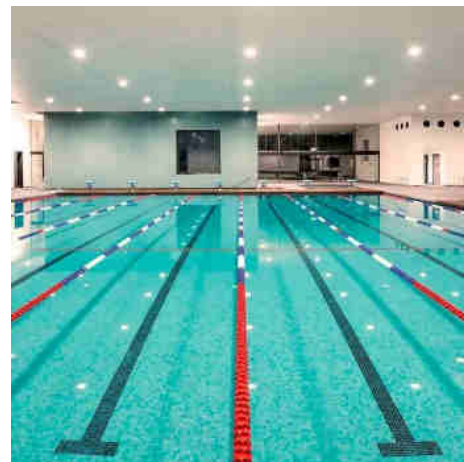

15W
IP65
100
lm/w
LED

Αδιάβροχο χωνευτό φωτιστικό LED - IP65 - 15W - Διάμετρος εγκαπής Ø 145-160mm

Ref. B1221

Αυτός ο αδιάβροχος προβολέας LED έχει ισχύ 15W και απόδοση 100 lm/W. Χάρη στην προστασία IP65, είναι ειδικά σχεδιασμένος για περιβάλλοντα που απαιτούν υψηλή προστασία από το νερό, όπως μπάνια, σάουνες, χώροι πισίνας κ.λπ. Διατίθεται σε θερμό λευκό (3000K), ουδέτερο λευκό (4000K) και ψυχρό λευκό (6000K). Είναι πολύ εύκολο στην εγκατάσταση και είναι κατάλληλο τόσο για οικιακή όσο και για επαγγελματική χρήση.