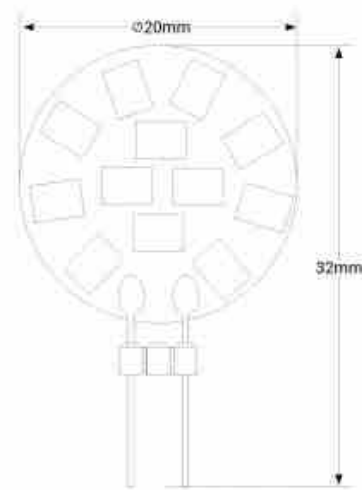

Λαμπτήρας LED G4 με δύο ακροδέκτες κυκλικής επίπεδης μορφής 12V AC/DC - 2W

**Ref. BS1-G4SL-2W**

Λαμπτήρας LED υψηλής απόδοσης και υψηλής ποιότητας G4 επίπεδος κυκλικός διπολικός λαμπτήρας LED, ιδανικός για την αντικατάσταση λαμπτήρων αλογόνου διπολικού τύπου, με εξοικονόμηση στην κατανάλωση ενέργειας που μπορεί να ξεπεράσει το 85%. Με ισχύ 2W, προσφέρει φωτεινότητα 150 lumens. Συνιστάται ιδιαίτερα για οχήματα, τροχόσπιτα, σκάφη, φώτα σήμανσης και κάμπινγκ. Διατίθεται σε θερμό λευκό (3000K) και ουδέτερο λευκό (4000K) και ψυχρό λευκό (6000K).

**Product data**

|                                |  |
|--------------------------------|--|
| Skiá                           | PSyxro leuko, Oudetero leuko, THermo leuko |
| Kelvin (K)                     | 3000, 6000, 4000                           |
| Fwta (Lm)                      | 150  |
| CRI                            | 80-85                                      |
| Gwnia ανοιγματος (°)           | 180  |
| Typos LED                      | SMD 2835                                   |
| Dimmable                       | Oxi  |
| Onomastikh tash (V)            | 12V DC                                     |
| Odhgos                         | Eswteriko                                  |
| Kapaki                         | G4   |
| Diastaseis (mm) LxLxh          | 20x32                                      |
| Yliko                          | Polyanthrakiko                             |
| Exoterikí chrísi               | ochi                                       |
| IP                             | IP20                                       |
| Euros thermokrasias            | -20°C ~ +40°C                              |
| Diarkeia zwhs (h)              | 25000                                      |
| Kathgoria energeiakhs apodoshs | F  |
| Pistopoihtika                  | EK, ROHS                                   |