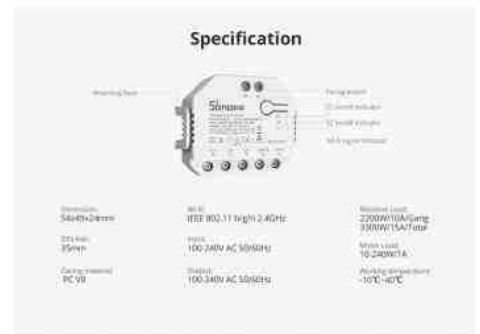

SONOFF - DUALR3 - Προγραμματιζόμενος έξυπνος διακόπτης έξυπνου φωτισμού Wi fi

Ref. SONOFFDUALR3

Έξυπνος διακόπτης Wi-Fi διπλής αναμετάδοσης με έλεγχο ισχύος που προσφέρει τη δυνατότητα ενεργοποίησης ή απενεργοποίησης της συσκευής από απόσταση. Προγραμματίστε την ενεργοποίηση και απενεργοποίηση διαφορετικών συσκευών ή μοιραστείτε τον πλήρη έλεγχο με την οικογένειά σας. Ο έξυπνος διακόπτης λειτουργεί για φώτα, μηχανοκίνητα φωτιστικά και συσκευές. Ελέγξτε εξ αποστάσεως, από όπου θέλετε, χρησιμοποιώντας την εφαρμογή EWeLink, εφαρμογή σε κινητά iOS και Android. Συμβατό με το Amazon Alexa και το Google Assistant. Εξοικονομεί ενέργεια. Ελέγξτε ηλεκτρονικές συσκευές μέσω WiFi ή δικτύου κινητής τηλεφωνίας 2/3/4G. Φωνητικός έλεγχος με τη ρύθμιση του Siri στο eWeLink. Διακόπτης δύο κατευθύνσεων με δύο κανάλια.

Product data

Syxnothta (Hz)	50 - 60
Diastaseis (mm) LxHxh	54x49x24
Baros (g)	58
Υλικο	PC
Euros thermokrasias	-10°C-40°C
Pistopoihtika	EK, ROHS
Egyghsh	Symfwna me th nomikh egyghsh: 3 eth
Megisth isxys (W)	2200W (10A) / 3300W (15A)
Systhma elegxou	WiFi