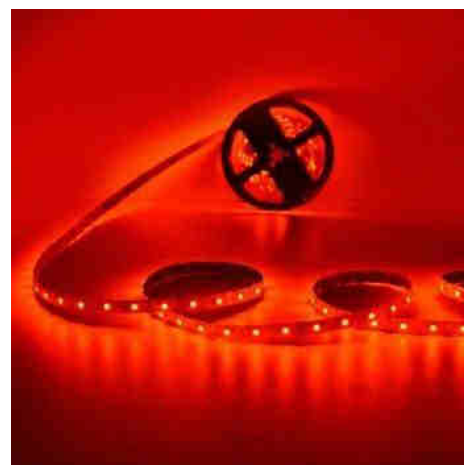

Λωρίδα LED RGB ζιγκ ζαγκ - 12V - 50W - 8mm - IP20 - 42ch/m - Ρολό 5 μέτρων - Κοπή ή κάθε 6,2 cm - Κοπή κάθε 6,2 cm

Ref. B1523RGB

Λωρίδα LED RGB 12V με σχεδιασμό ζιγκ ζαγκ, πολύ ευέλικτη για εγκατάσταση σε διαφορετικές επιφάνειες και περιγράμματα. Ενσωματώνει τσιπ LED SMD5050 με πυκνότητα 42 τσιπ/μέτρο. Διατίθεται σε ρολό 5 μέτρων, έχει ισχύ 7,9 W/m, απόδοση 20 lm/W και γωνία φωτεινού ανοίγματος 120°. Χάρη στο σύστημα RGB προσφέρει πολλαπλές χρωματικές επιλογές.

Product data

Σκιά	RGB
Γωνία ανοίγματος (°)	120
Τύπος LED	SMD 5050
Dimmable	Ναι
Ισχύς (W)	50
Όνομαστική τάση (V)	12V DC
Συχνότητα (Hz)	50 - 60
Διαστάσεις (mm) LxIxh	5000x8
Εξωτερικό χρώσι	όχι
IP	IP20
Διάρκεια ζωής (h)	25000
Κατηγορία ενεργειακής απόδοσης	A+ (2021)
Πιστοποιήματα	EK, ROHS
Εγγύηση	Συμφωνία με τη νομική εγγύηση: 3 έτη
Ισχύς/μ (W/m)	7,9
Αριθ. χιπ/μέτρο	42
Κολλητικό	3M
Πλάτος τρυπίδας (mm)	8