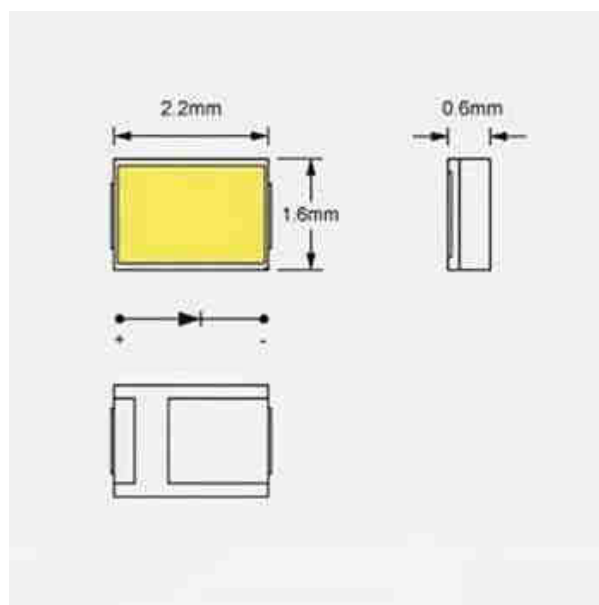

## Λωρίδα LED 24V-DC 26W/m CRI90 μονόχρωμη IP20 5 μέτρα ρολό

### Ref. B1555

Λωρίδα LED υψηλής ισχύος μήκους 5 μέτρων. Διαθέτει 1500 τσιπ SMD2216 και συντελεστή προστασίας IP20. Περιλαμβάνει θερμική αυτοκόλλητη λωρίδα 3M για τη διευκόλυνση της τοποθέτησής της και για τη σωστή απαγωγή της θερμότητας. Η απόσταση κοπής είναι 20 mm. Πρέπει να χρησιμοποιείται με προφίλ αλουμινίου για την απαγωγή της θερμότητας και με σταθερή πηγή 24V-DC. Η ισχύς της λωρίδας είναι 130W σε μήκος 5 μέτρων. IP20 120° 24V CRI90

### Product data

Σκιά	PSyxro leuko, Oudetero leuko, THERmo leuko
Kelvin (K)	3000, 6000, 4000
CRI	90-95
Gwnia ανοιγματος (°)	120
Typos LED	SMD 2216
Dimmable	Nai
Isxys (W)	130
Onomastikh tash (V)	24V DC
Syxnothta (Hz)	50 - 60
Diastaseis (mm) LxIhx	5000x10
Exoterikí chrísi	ochi
IP	IP20
Syxnothta xrhshs	Entatikh
Diarkeia zwhs (h)	35000
Kathgoria energeiakhs apodoshs	A+ (2021)
Pistopoihtika	EK, ROHS
Egyghsh	Symfwna me th nomikh egyghsh: 3 eth
Isxys/m (W/m)	26