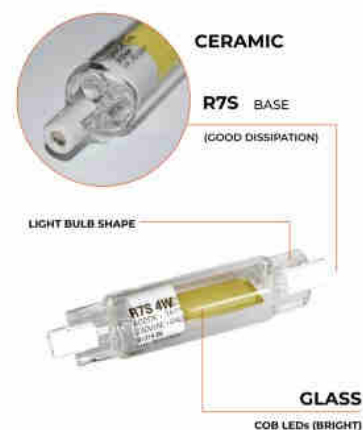

4W
R7S
IP40

Λαμπτήρας LED R7S 78mm - 600lm - COB - 4W

Ref. B1374

Λαμπτήρας LED R7S 78 mm υψηλής απόδοσης και ποιότητας, ιδανικός για την αντικατάσταση των συμβατικών γραμμικών αλογόνων, με εξοικονόμηση ενέργειας που μπορεί να ξεπεράσει το 85%. Ενσωματώνει την εξαιρετικά αποδοτική τεχνολογία LED COB, με ισχύ 4W και φωτεινότητα 600 lumens. Διαθέτει ευρεία γωνία ανοίγματος φωτός (360°) και ωφέλιμη διάρκεια ζωής 25.000 ωρών. Διατίθεται σε θερμό λευκό (3000K) και ψυχρό λευκό (6000K).

Product data

Skiá	PSyxro leuko, THermo leuko
Kelvin (K)	3000, 6000
Fwta (Lm)	600
CRI	80-85
Gwnia anoigmatos (°)	360°
Isxys (W)	4
Onomastikh tash (V)	230V AC
Syxnothta (Hz)	50 - 60
Kapaki	R7S
Yliko	Gyali
IP	IP40
Diarkeia zwhs (h)	25000
Pistopoihtika	EK, ROHS
Egyghsh	Symfwna me th nomikh egyghsh: 3 eth