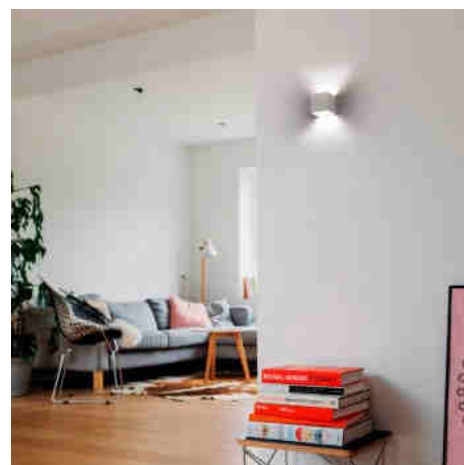

## Φωτιστικό τοίχου από γύψο "DENIS" G9

### Ref. B273

Τετράγωνο φωτιστικό τοίχου "DENIS". Διακοσμητικό στοιχείο με γεωμετρικό σχέδιο με υποδοχή λαμπτήρα G9. Έμμεσος φωτισμός για να λούζει τους τοίχους και από τις δύο πλευρές, προσφέροντας άνετους και ζεστούς χώρους δίνοντας μια αίσθηση ευεξίας. Ιδανικό για μοντέρνους, φυσικούς χώρους, παραλία, σαλόνια, υπνοδωμάτια, στούντιο, ξενοδοχεία κ.λπ. Κατασκευασμένο από γύψο για εγκατάσταση σε τοίχους, ενσωματώνεται πλήρως στον τοίχο και μπορεί να βαφτεί ή να ενσωματωθεί στον τοίχο με επίστρωση γύψου. Αναλλοίωτο με το πέρασμα του χρόνου και αντέχει σε περιβαλλοντικούς παράγοντες όπως η ζέστη και το κρύο. Με διαστάσεις 115X115X115mm και για εσωτερικούς χώρους με βαθμόπροστασίας IP20.\*Δεν περιλαμβάνεται λαμπτήρας G9