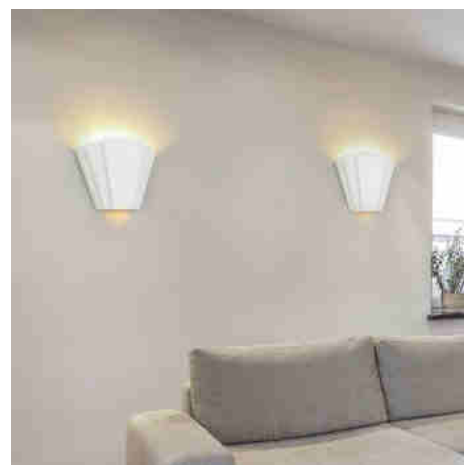

## Φωτιστικό τοίχου από γύψο "BINIE" G9

### Ref. B276

Τα φωτιστικά τοίχου "BINIE". Διακοσμητικό στοιχείο μετριγωνική βαθμιδωτή σχεδίαση και λυχνιολαβή G9. Έμμεσος φωτισμός για να λούζει τους τοίχους, προσφέροντας άνετους και ζεστούς χώρους που δίνουν μια αίσθηση ευεξίας. Ιδανικό για μοντέρνους, φυσικούς χώρους, παραλία, σαλόνια, υπνοδωμάτια, στούντιο, ξενοδοχεία κ.λπ. Κατασκευασμένο από γύψο για εγκατάσταση σε τοίχους, ενσωματώνεται πλήρως στον τοίχο και μπορεί να βαφτεί ή να ενσωματωθεί στον τοίχο με επίστρωση γύψου. Αναλλοίωτο με το πέρασμα του χρόνου και αντέχει σε περιβαλλοντικούς παράγοντες όπως η ζέση και το κρύο. Με διαστάσεις 222X202X95 και για εσωτερικούς χώρους με βαθμόπροστασίας IP20.\*Δεν περιλαμβάνεται λαμπτήρας G9