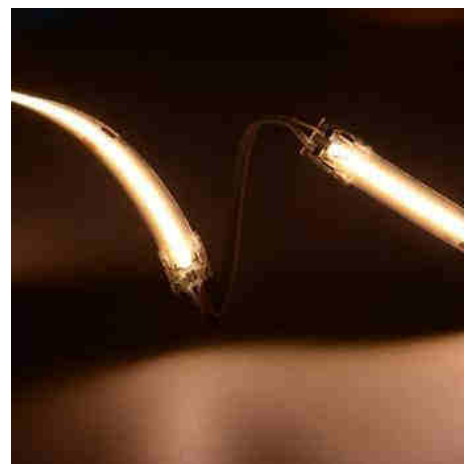

# 10mm

## Γέφυρα γρήγορου συνδετήρα μονόχρωμης γέφυρας σε λωρίδα COB 10mm

### Ref. BCI10BXB-2W

Σύνδεσμος λωρίδας LED COB πλάτους 10mm μονόχρωμου χρώματος. Σύνδεσμος πλάτους 10mm COB από λωρίδα σε λωρίδα, αποκλειστικά για εσωτερική χρήση, με προστασία IP20. Συνδέει εύκολα τα δύο άκρα ταινιών ή προφίλ με αυτόν τον καινοτόμο σύνδεσμο. Κεντρικό καλώδιο μήκους 150mm, μαύρο-κόκκινο. 3/24V-DC. 2pin. 3.5A. Ιδανικό για τη γρήγορη και εύκολη σύνδεση λωρίδων LED COB 10mm χωρίς κόπο.

### Product data

Onomastikh tash (V)	12/24V-DC
Diastaseis (mm) LxIxh	15.6x11.6x3.3
Υλικο	Πολυανθρακικό
Exoterikí chrísi	ochi
IP	IP20
Euros thermokrasias	-20°C ~ +40°C
Syxnothta xrhshs	Entatikh
Pistopoihtika	EK, ROHS
Egyghsh	Symfwna me th nomikh egyghsh: 3 eth
Platos troxias (mm)	10
Systhma elegxou	Μονοχρωμία