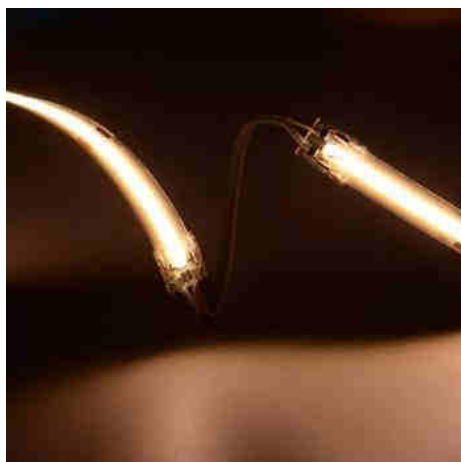

### Μονόχρωμος σύνδεσμος γεφύρωσης από λωρίδα σε λωρίδα 8mm για COB

#### Ref. BC18BXB-2W

Μονόχρωμος σύνδεσμος για τη σύνδεση ταινιών LED COB 8mm. Μεταγωγέας COB από λωρίδα σε λωρίδα, πλάτους 8mm, με βαθμό προστασίας IP20. Συνδέει και τα δύο άκρα με λωρίδες LED COB. Με μαύρο-κόκκινο κεντρικό καλώδιο και μήκος 150mm. 2pin 3/24V-DC. 3.5A. Ιδανικό για την αβίαστη και εύκολη σύνδεση προφίλ και εύκαμπτων ταινιών LED 8mm.

### Product data

Onomastikh tash (V)	12/24V-DC
Diastaseis (mm) LxIxh	15.6x9.6x3.3x9.6x3.3
Υλικο	Πολυανθρακικό
Exoterikí chrísi	ochi
IP	IP20
Euros thermokrasias	-20°C ~ +40°C
Syxnothta xrhshs	Entatikh
Pistopoihtika	EK, ROHS
Egyhsh	Symfwna me th nomikh egyhsh: 3 eth
Platos troxias (mm)	8
Systhma elegxou	Μονοχρωμία