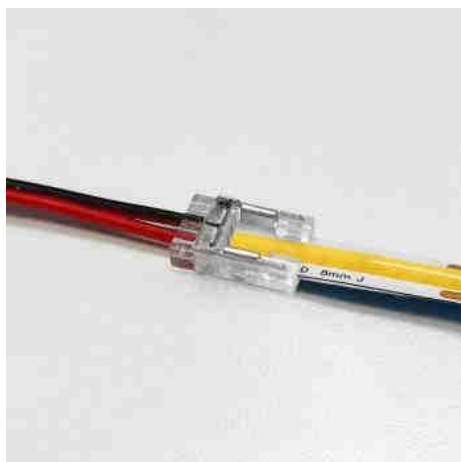

8mm

Γρήγορος σύνδεσμος για την εκκίνηση μονόχρωμων λωρίδων LED COB 8mm

Ref. BC18XB-2W

Καλώδιο σύνδεσης μονόχρωμου εκκινήτη για μονόχρωμες λωρίδες LED COB 8mm. Χρησιμοποιήστε αυτό το καλώδιο για να συνδέσετε μονόχρωμες λωρίδες COB με τον αντίστοιχο ελεγκτή. Με το καλώδιο σύνδεσης μπορείτε εύκολα να χρησιμοποιήσετε τα κομμένα τμήματα των μονόχρωμων λωρίδων LED COB χωρίς συγκόλληση. Βαθμός προστασίας IP20, μόνο για χρήση σε εσωτερικούς χώρους. Σύνδεσμος λωρίδας προς τροφοδοσία. 3/24V-DC. 3.5A. Με μαύρο-κόκκινο κεντρικό καλώδιο και μήκος 150mm. 2 ακίδων. 8mm.

Product data

Onomastikh tash (V)	3/24V-DC
Diastaseis (mm) LxIxh	15.6x9.6x3.3x9.6x3.3
Υλικο	Πολυανθρακικό
Exoterikí chrísi	ochi
IP	IP20
Euros thermokrasias	-20°C ~ +40°C
Syxnothta xrhshs	Entatikh
Pistopoihtika	EK, ROHS
Egyghsh	Symfwna me th nomikh egyghsh: 3 eth
Platos troxias (mm)	8
Systhma elegxou	Μονοχρωμία