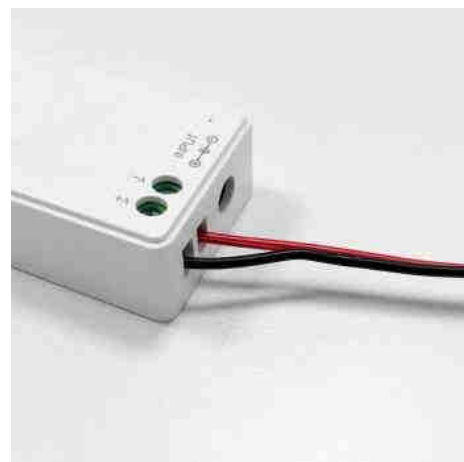

8mm

Γρήγορος σύνδεσμος για την εκκίνηση μονόχρωμων λωρίδων LED COB 8mm

Ref. BC18XB-2W

Καλώδιο σύνδεσης μονόχρωμου εκκινήτη για μονόχρωμες λωρίδες LED COB 8mm. Χρησιμοποιήστε αυτό το καλώδιο για να συνδέσετε μονόχρωμες λωρίδες COB με τον αντίστοιχο ελεγκτή. Με το καλώδιο σύνδεσης μπορείτε εύκολα να χρησιμοποιήσετε τα κομμένα τμήματα των μονόχρωμων λωρίδων LED COB χωρίς συγκόλληση. Βαθμός προστασίας IP20, μόνο για χρήση σε εσωτερικούς χώρους. Σύνδεσμος λωρίδας προς τροφοδοσία. 3/24V-DC. 3.5A. Με μαύρο-κόκκινο κεντρικό καλώδιο και μήκος 150mm. 2 ακίδων. 8mm.

Product data

Onomastikh tash (V)	3/24V-DC
Diastaseis (mm) LxIxh	15.6x9.6x3.3x9.6x3.3
Υλικο	Πολυανθρακικό
Exoterikí chrísi	ochi
IP	IP20
Euros thermokrasias	-20°C ~ +40°C
Syxnothta xrhshs	Entatikh
Pistopoihtika	EK, ROHS
Egyghsh	Symfwna me th nomikh egyghsh: 3 eth
Platos troxias (mm)	8
Systhma elegxou	Μονοχρωμία