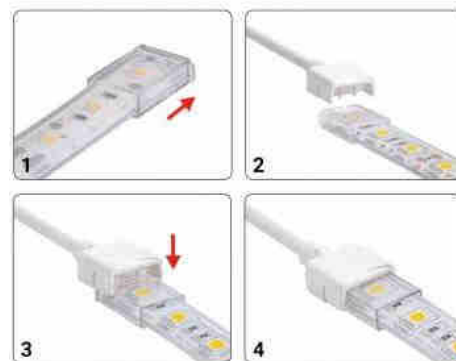

# RGB 10mm

## 10mm IP68 RGB λωρίδα σε RGB λωρίδα home connector

### Ref. SDN10BXB-4W200

Καλώδιο γρήγορης σύνδεσης για τη σύνδεση ταινιών LED RGB. Χρησιμοποιήστε τον γρήγορο σύνδεσμο για να συνδέσετε δύο τμήματα ταινιών RGB LED μεταξύ τους. Γρήγορη σύνδεση από 3V έως 24V, με πλάτος 10mm. Ο σύνδεσμος σας επιτρέπει να χρησιμοποιείτε και να ενώνετε τμήματα ταινιών RGB πολύ εύκολα, χωρίς να χρειάζεται συγκόλληση. Σύνδεσμος πλάτους 10mm για συνδέσμους λωρίδων RGB σε λωρίδες RGB, πλήρως αδιάβροχος, με βαθμολογία IP68. Με 4 ακίδες και μήκος 200mm. 3/24V-DC. 5A.

### Product data

Onomastikh tash (V)	12/24V-DC
Diastaseis (mm) LxIhx	28x17.5x8.5
Υλικο	PC; ABS; PVC
Exoterikí chrísi	naí
IP	IP68
Euros thermokrasias	-20°C ~ +40°C
Syxnothta xrhshs	Entatikh
Pistopoihtika	EK, ROHS
Egyghsh	Symfwna me th nomikh egyghsh: 3 eth
Platos troxias (mm)	10
Systhma elegxou	RGB