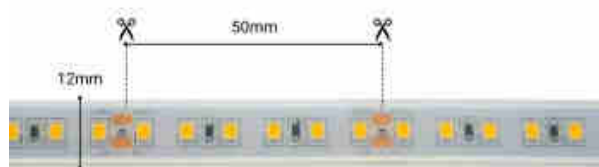

Λωρίδα LED 24V DC - Μονόχρωμη - 18W/m - 12mm - IP67 - 5 μέτρα - 120ch/m

Ref. B1553

Η μονόχρωμη ταινία LED 24V έχει ισχύ 18W/m και διατίθεται σε ρολό 5 μέτρων. Με πυκνότητα 120 chips/m, προσφέρει φωτισμό υψηλής ποιότητας με απόδοση 100 lm/W. Λόγω της ελάχιστης πτώσης τάσης αποτελεί ιδανική επιλογή για εγκαταστάσεις μεγάλων αποστάσεων χωρίς την ανάγκη πρόσθετων εξαρτημάτων. Διατίθεται σε 4 αποχρώσεις: εξαιρετικά θερμό λευκό (2700K), θερμό λευκό (3000K), ουδέτερο λευκό (4000K) και ψυχρό λευκό (6500K).

Product data

Σκιά	PSyxo leuko, Oudetero leuko, THermo leuko, Extra zesto leuko
Kelvin (K)	3000, 4000, 2700, 6500
Fwta (Lm)	1470lm (6500K)
Gwnia anoigmatos (°)	120
Typos LED	SMD 2835
Dimmable	Nai
Isxys (W)	90
Onomastikh tash (V)	24V DC
Syxnothta (Hz)	50 - 60
Diastaseis (mm) LxIxh	5000x12x5
Exoterikí chrísi	nai
IP	IP67
Diarkeia zwhs (h)	25000
Kathgoria energeiakhs apodoshs	A+ (2021)
Pistopoihtika	EK, ROHS
Egyghsh	Symfwna me th nomikh egyghsh: 3 eth
Isxys/m (W/m)	18