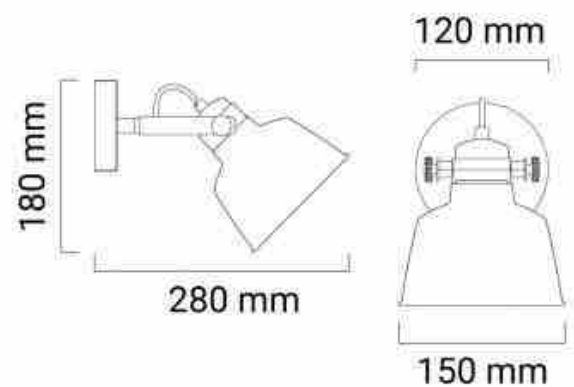

### Ref. LN4003-EU

Οι απλές τοίχου εσωτερικού χώρου με πρίζα και διακόπτη, από την οικογένεια φωτιστικών Kukka, έχουν σχεδιαστεί για να ταιριάζουν με τη σκανδιναβική τάση διακόσμησης. Φωτιστικό τοίχου με προσαρμόσιμη γωνία ιδανικό ως διακοσμητικό φωτιστικό για την κρεβατοκάμαρα, το σαλόνι ή για τη διακόσμηση εστιατορίων, στούντιο, ξενοδοχείων, καταστημάτων κ.λπ. Με υποδοχή E14, μέγιστη ισχύς 60W, δεν περιλαμβάνεται λαμπτήρας. Κατασκευασμένο από αλουμίνιο με μαύρο και λευκό πλεγμένο καλώδιο. Διαστάσεις 150mm πλάτος, 180mm ύψος και 280mm βάθος. Αποκλειστικά για χρήση σε εσωτερικούς χώρους με βαθμό προστασίας IP20.\*\*Δεν περιλαμβάνεται λαμπτήρας E14\*\*.

### Product data

|                       |                                     |
|-----------------------|-------------------------------------|
| Gwnia anoigmatos (°)  | 180                                 |
| Onomastikh tash (V)   | 230V-AC                             |
| Syxnothta (Hz)        | 50 - 60                             |
| Aisthitíras           | ochi                                |
| Kapaki                | E14                                 |
| Prosanatolismos       | Nai                                 |
| Diastaseis (mm) Lxlxh | 150x180x280                         |
| Yliko                 | Metallo                             |
| Exoterikí chrísi      | ochi                                |
| IP                    | IP20                                |
| Pistopoihtika         | EK, ROHS                            |
| Egyghsh               | Symfwna me th nomikh egyghsh: 3 eth |
| Styl                  | Eklekths poiiohtas                  |