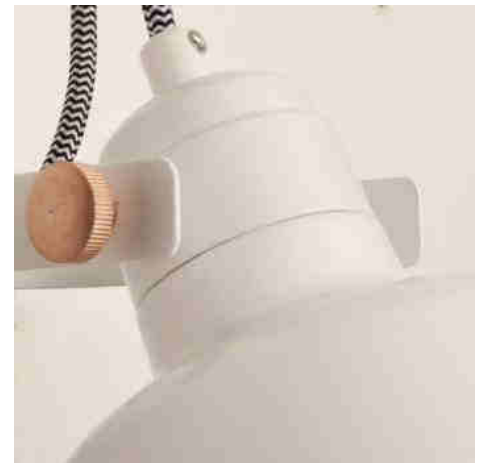

## Εσωτερικό φωτιστικό τοίχου "ΚΥΚΚΑ" με διακόπτη και πρίζα

### Ref. LN4003-EU

Οι απλές τοίχου εσωτερικού χώρου με πρίζα και διακόπτη, από την οικογένεια φωτιστικών Kukka, έχουν σχεδιαστεί για να ταιριάζουν με τη σκανδιναβική τάση διακόσμησης. Φωτιστικό τοίχου με προσαρμόσιμη γωνία ιδανικό ως διακοσμητικό φωτιστικό για την κρεβατοκάμαρα, το σαλόνι ή για τη διακόσμηση εστιατορίων, στούντιο, ξενοδοχείων, καταστημάτων κ.λπ. Με υποδοχή E14, μέγιστη ισχύς 60W, δεν περιλαμβάνεται λαμπτήρας. Κατασκευασμένο από αλουμίνιο με μαύρο και λευκό πλεγμένο καλώδιο. Διαστάσεις 150mm πλάτος, 180mm ύψος και 280mm βάθος. Αποκλειστικά για χρήση σε εσωτερικούς χώρους με βαθμό προστασίας IP20.\*\*Δεν περιλαμβάνεται λαμπτήρας E14\*\*.