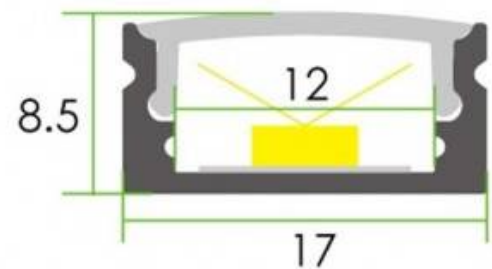

Προφίλ αλουμινίου για επιφανειακή τοποθέτηση ταινίας LED - 17x8mm - 1 ή 2 μέτρα

Ref. BPERF17X8

Προφίλ αλουμινίου για επιφανειακή τοποθέτηση ταινιών LED έως 12mm. Διατίθεται σε μήκη 1 και 2 μέτρων, με ασημί, λευκό ματ και μαύρο ματ φινιρίσμα. ****Δεν περιλαμβάνει διαχύτη, κλιπς ή καλύμματα**.**

Product data

Diastaseis (mm) LxHxh	17x8
Υλικο	Alouminio
Exoterikí chrísi	ochi
IP	IP20
Pistopoihtika	EK, ROHS
Eggyhsh	Symfwna me th nomikh eggyhsh: 3 eth

Product variants

Reference	Attributes	Image
BPERF17X8-1M	Ezwteriko xrwma - Ashmi alouminiou,Mhkos - 1 metro	
BPERF17X8-B-1M	Ezwteriko xrwma - Matt White,Mhkos - 1 metro	
BPERF17X8-N-1M	Ezwteriko xrwma - Mauro Mat,Mhkos - 1 metro	
BPERF17X8	Ezwteriko xrwma - Ashmi alouminiou,Mhkos - 2 metra	
BPERF17X8-B	Ezwteriko xrwma - Matt White,Mhkos - 2 metra	
BPERF17X8-N	Ezwteriko xrwma - Mauro Mat,Mhkos - 2 metra	