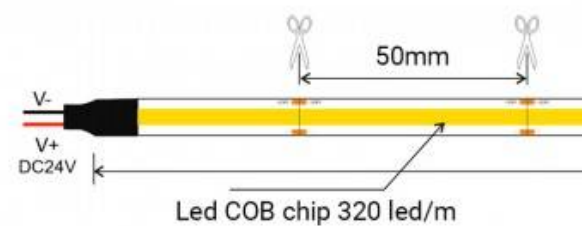

## Κιτ γραμμικού φωτισμού SKYline COB 320led/m 120W 10m

### Ref. SKY10

Κιτ για τη συναρμολόγηση του νέου συστήματος γραμμικού φωτισμού SKYline. Δημιουργήστε μοναδικούς χώρους με τη νέα τεχνολογία αναρτημένου γραμμικού φωτισμού. Πολλαπλές δυνατότητες εγκατάστασης για μεγάλους χώρους με συνολικό μήκος 10 μέτρων. Μινιμαλιστική και αρχιτεκτονική αισθητική ιδανική ως διακοσμητικός φωτισμός για ξενοδοχεία, εκθέσεις και κάθε εσωτερικό χώρο στο σπίτι ή την επιχείρηση. Ρυθμιζόμενη σε γωνία έως και 45 μοίρες. Το πιο επαγγελματικό φινίρισμα με πολλαπλές δυνατότητες φωτισμού: wallwasher, άμεσο ή έμμεσο φως. Το σετ περιλαμβάνει τη ρυθμιζόμενη ταινία LED 24V COB με πλάτος 10 mm και μήκος 10 μέτρα. Με συνολικά 320 LED chips/m και υψηλή φωτεινή απόδοση 123lm/W.

### Product data

Σκιά	PSyxo leuko, Oudetero leuko, THermo leuko, Extra zesto leuko
Kelvin (K)	3000, 6000, 4000, 2700
Typos LED	COB
Dimmable	Nai
Onomastikh tash (V)	24V DC
Syxnothta (Hz)	50 - 60
Diastaseis (mm) LxLxh	1000x20
Υλικο	Xalybas
Exoterikí chrísi	ochi
IP	IP20
Euros thermokrasias	-20°C ~ +40°C
Syxnothta xrhshs	Entatikh
Pistopoihtika	EK, ROHS
Eggyhsh	Symfwna me th nomikh eggyhsh: 3 eth
Apostash kophs (mm)	50
Kollhtiko	3M
Platos trovias (mm)	10