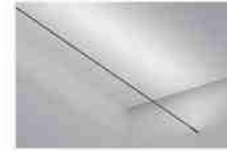

Emitiendo hacia arriba, excelente efecto de luz

Emisión de luz hacia abajo, antideslumbrante

## Κιτ γραμμικού φωτισμού SKYline COB 320led/m 120W 10m

### Ref. SKY10

Κιτ για τη συναρμολόγηση του νέου συστήματος γραμμικού φωτισμού SKYline. Δημιουργήστε μοναδικούς χώρους με τη νέα τεχνολογία αναρτημένου γραμμικού φωτισμού. Πολλαπλές δυνατότητες εγκατάστασης για μεγάλους χώρους με συνολικό μήκος 10 μέτρων. Μινιμαλιστική και αρχιτεκτονική αισθητική ιδανική ως διακοσμητικός φωτισμός για ξενοδοχεία, εκθέσεις και κάθε εσωτερικό χώρο στο σπίτι ή την επιχείρηση. Ρυθμιζόμενη σε γωνία έως και 45 μοίρες. Το πιο επαγγελματικό φινίρισμα με πολλαπλές δυνατότητες φωτισμού: wallwasher, άμεσο ή έμμεσο φως. Το σετ περιλαμβάνει τη ρυθμιζόμενη ταινία LED 24V COB με πλάτος 10 mm και μήκος 10 μέτρα. Με συνολικά 320 LED chips/m και υψηλή φωτεινή απόδοση 123lm/W.