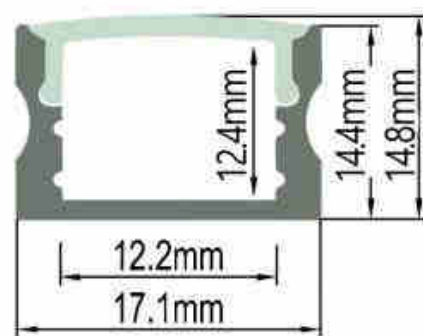

Προφίλ αλουμινίου για επιφάνεια ταινίας LED - 17x15mm - 2 μέτρα

Ref. BPERF17X15

Προφίλ αλουμινίου 17x15mm για επιφανειακή τοποθέτηση ταινιών LED έως 12mm. Διατίθεται σε μήκη 1 και 2 μέτρων, με ασημί, λευκό ματ και μαύρο ματ φινιρίσμα. Ασημί χρώμα. **Δεν περιλαμβάνει διαχύτη, κλιπς ή καλύμματα**.

Product data

Diastaseis (mm) LxIxh	17x15
Υλικο	Alouminio
Exoterikí chrísi	ochi
IP	IP20
Pistopoihtika	EK, ROHS
Eggyhsh	Symfwna me th nomikh eggyhsh: 3 eth

Product variants

Reference

Attributes

BPERF17X15-1M

Mhkos - 1 metro

BPERF17X15

Mhkos - 2 metra