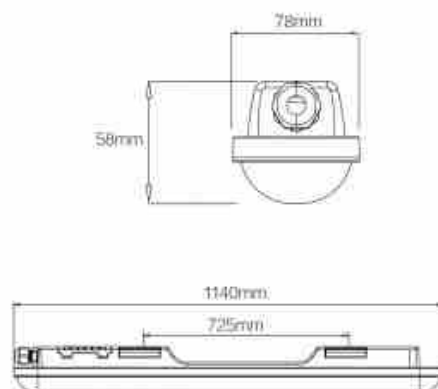

## Αδιάβροχη Γραμμική Ασπίδα LED Linkable 36W - 120cm - IP65

### Ref. B8420-120

Στεγανή συνδεόμενη γραμμική οθόνη 120cm με ισχύ 36W, με εξαιρετικά χαρακτηριστικά φωτισμού και στεγανότητας. Χάρη στα υλικά της και τον σχεδιασμό της με βαθμό προστασίας IP65, είναι ένα προϊόν ανθεκτικό στο νερό, τη σκόνη και άλλους εξωτερικούς παράγοντες, ιδανικό για εγκατάσταση σε υγρό ή εξωτερικό περιβάλλον. Διατίθεται σε ουδέτερο λευκό (4000K) και ψυχρό λευκό (6500K).

### Product data

Skiá	PSyxro leuko, Oudetero leuko
Kelvin (K)	4000, 6500
Fwta (Lm)	3960
Gwnia ανοιγματος (°)	120
Isxys (W)	36
Onomastikh tash (V)	220 - 240 V AC
Syxnothta (Hz)	50 - 60
Diastaseis (mm) LxIxh	1140x78x58mm
IP	IP65
Diarkeia zwhs (h)	30000
Pistopoihtika	EK, ROHS
Egyghsh	Symfwna me th nomikh egyghsh: 3 eth
IK	08