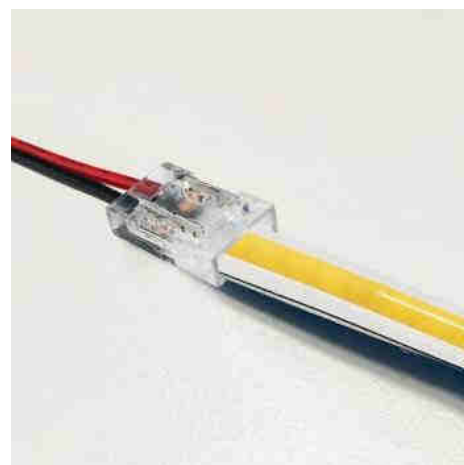

10mm

Σύνδεσμος για την εκκίνηση μονόχρωμων ταινιών LED 10mm

Ref. G-A2P-10

Σύνδεσμος εκκίνησης για μονόχρωμες λωρίδες LED 10mm. Συνδέει τις μονόχρωμες ταινίες LED απευθείας στην παροχή ρεύματος ή στον αντίστοιχο ελεγκτή. Με τον σύνδεσμο μπορείτε να χρησιμοποιήσετε τα κομμένα τμήματα των μονόχρωμων λωρίδων LED χωρίς συγκόλληση, επιτρέποντας μια εξατομικευμένη εγκατάσταση. Κατάλληλο τόσο για λωρίδες LED COB όσο και για λωρίδες SMD πλάτους 10 mm. Βαθμός προστασίας IP20, μόνο για χρήση σε εσωτερικούς χώρους. Σύνδεσμος λωρίδας προς τροφοδοσία. Ευρεία τάση 0/36V-DC. Μέγιστο ρεύμα 5A. Με μαύρο-κόκκινο κεντρικό καλώδιο και μήκος 150mm. 2 ακίδων. 10mm.

Product data

Onomastikh tash (V)	0-36V-DC
Diastaseis (mm) LxIxh	15.6x9.6x3.3x9.6x3.3
Υλικο	Πολυανθρακικό
Exoterikí chrísi	ochi
IP	IP20
Euros thermokrasias	-20°C ~ +40°C
Syxnothta xrhshs	Entatikh
Pistopoihtika	EK, ROHS
Eggyhsh	Symfwna me th nomikh eggyhsh: 3 eth
Platos troxias (mm)	10
Systhma elegxou	Μονοχρωμία
Megisto reuma (A)	5