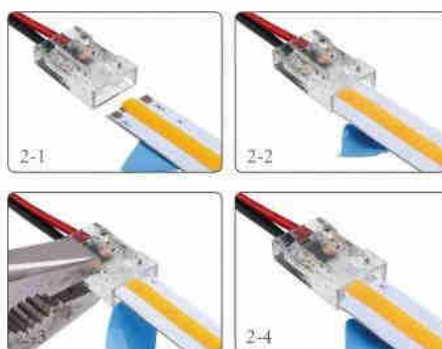

10mm

Σύνδεσμος για την εκκίνηση μονόχρωμων ταινιών LED 10mm

Ref. G-A2P-10

Σύνδεσμος εκκίνησης για μονόχρωμες λωρίδες LED 10mm. Συνδέει τις μονόχρωμες ταινίες LED απευθείας στην παροχή ρεύματος ή στον αντίστοιχο ελεγκτή. Με τον σύνδεσμο μπορείτε να χρησιμοποιήσετε τα κομμένα τμήματα των μονόχρωμων λωρίδων LED χωρίς συγκόλληση, επιτρέποντας μια εξατομικευμένη εγκατάσταση. Κατάλληλο τόσο για λωρίδες LED COB όσο και για λωρίδες SMD πλάτους 10 mm. Βαθμός προστασίας IP20, μόνο για χρήση σε εσωτερικούς χώρους. Σύνδεσμος λωρίδας προς τροφοδοσία. Ευρεία τάση 0/36V-DC. Μέγιστο ρεύμα 5A. Με μαύρο-κόκκινο κεντρικό καλώδιο και μήκος 150mm. 2 ακίδων. 10mm.

Product data

Onomastikh tash (V)	0-36V-DC
Diastaseis (mm) LxIxh	15.6x9.6x3.3x9.6x3.3
Υλικο	Πολυανθρακικό
Exoterikí chrísi	ochi
IP	IP20
Euros thermokrasias	-20°C ~ +40°C
Syxnothta xrhshs	Entatikh
Pistopoihtika	EK, ROHS
Eggyhsh	Symfwna me th nomikh eggyhsh: 3 eth
Platos troxias (mm)	10
Systhma elegxou	Μονοχρωμία
Megisto reuma (A)	5