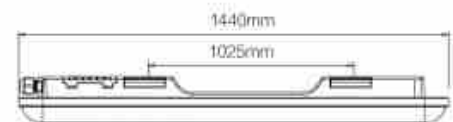

48W
IP65
LED
5280lm

48W αδιάβροχη γραμμική συνδεόμενη οθόνη LED - 150cm - IP65

Ref. B8420-150

Γραμμική υδατοστεγής συνδεόμενη οθόνη 150cm και ισχύος 48W, με εξαιρετικά χαρακτηριστικά φωτισμού και υδατοστεγανότητας. Χάρη στα υλικά και τον σχεδιασμό του με βαθμό προστασίας IP65, το προϊόν αυτό είναι ανθεκτικό στο νερό, τη σκόνη και άλλους εξωτερικούς παράγοντες, ιδανικό για εγκατάσταση σε υγρό ή εξωτερικό περιβάλλον. Διατίθεται σε ουδέτερο λευκό (4000K) και ψυχρό λευκό (6500K).

Product data

Diarkeia zwhs (h)	1440x78x58mm
Pistopoihtika	EK, ROHS
Egyghsh	Symfwna me th nomikh egyghsh: 3 eth
IK	08

Product variants

Reference

Attributes

B8420-150BF

Anoixto xrwma - Kryo leuko

B8420-150BN