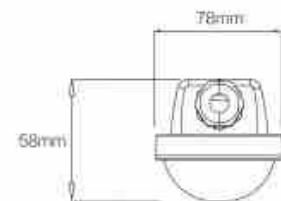

48W
IP65
LED
5280lm

48W αδιάβροχη γραμμική συνδεόμενη οθόνη LED - 150cm - IP65

Ref. B8420-150

Γραμμική υδατοστεγής συνδεόμενη οθόνη 150cm και ισχύος 48W, με εξαιρετικά χαρακτηριστικά φωτισμού και υδατοστεγανότητας. Χάρη στα υλικά και τον σχεδιασμό του με βαθμό προστασίας IP65, το προϊόν αυτό είναι ανθεκτικό στο νερό, τη σκόνη και άλλους εξωτερικούς παράγοντες, ιδανικό για εγκατάσταση σε υγρό ή εξωτερικό περιβάλλον. Διατίθεται σε ουδέτερο λευκό (4000K) και ψυχρό λευκό (6500K).

Product data

Diarkeia zwhs (h)	1440x78x58mm
Pistopoihtika	EK, ROHS
Egyghsh	Symfwna me th nomikh egyghsh: 3 eth
IK	08

Product variants

Reference

Attributes

B8420-150BF

Anoixto xrwma - Kryo leuko

B8420-150BN