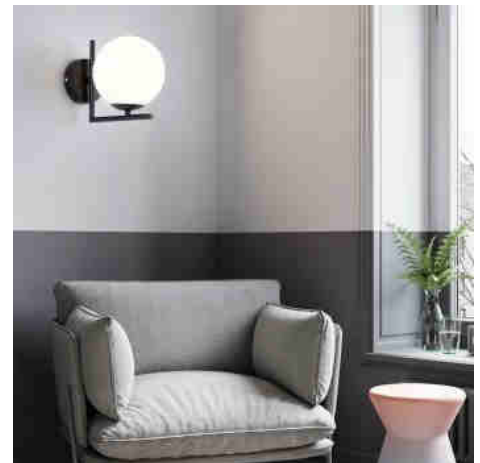

Φωτιστικό τοίχου με κρυστάλλινη σφαίρα Margaret"

Ref. LD1001

Φωτιστικό τοίχου "Margaret" με κομψό σχεδιασμό που αποτελείται από μια σφαίρα από οπαλίσιο γυαλί και μια μεταλλική βάση που διατίθεται σε χρυσό ή μαύρο χρώμα. Με απλές γραμμές και μινιμαλιστικό χαρακτήρα, προσφέρει μεγάλη ευελιξία στη διακόσμηση, προσαρμοζόμενο τόσο σε κλασικούς ή ρετρό εσωτερικούς χώρους όσο και σε σύγχρονα στυλ. Παρέχει φωτεινό και διάχυτο φωτισμό, ιδανικό για τη δημιουργία χαλαρωτικής και άνετης ατμόσφαιρας σε κάθε εσωτερικό χώρο.** Ταιριάζει σε λαμπτήρα E27 G45 - ΔΕΝ περιλαμβάνεται**.