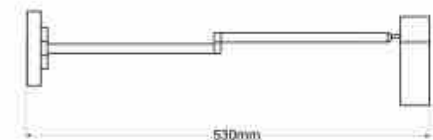

Σκανδιναβικό επεκτεινόμενο φωτιστικό τοίχου "LOGAN" - E27 G45

Ref. LN1302

Εκτεινόμενο φωτιστικό τοίχου "LOGAN", σκανδιναβικό στυλ, μοντέρνο και μιναλιστικό. Κατασκευασμένο από αλουμίνιο και ξύλο με φινιρίσματα υψηλής ποιότητας. Εκτός από τις αισθητικές του ιδιότητες, αυτό το φωτιστικό τοίχου προσφέρει μεγάλη λειτουργικότητα, χάρη στους αρθρωτούς βραχίονες και την περιστρεφόμενη κατά 360° κεφαλή του. Διατίθεται σε μαύρο και λευκό χρώμα. **Δέχεται λαμπτήρα LED E27 G45 - Δεν περιλαμβάνεται**.

Product data

Onomastikh tash (V)	220 - 240 V AC
Kapaki	E27 G45
Υλικο	Alouminio, Xylo
Exoterikí chrísi	ochi
IP	IP20
Pistopoihtika	EK, ROHS
Eggyhsh	Symfwna me th nomikh eggyhsh: 3 eth
Megisth isxys (W)	40
Styl	Skandinabiko