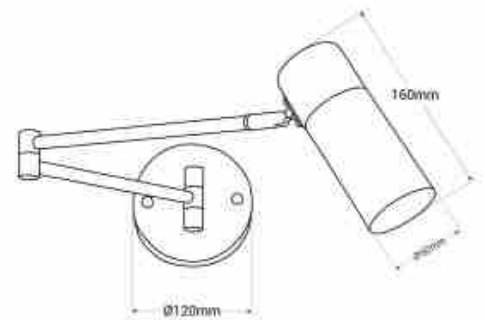

Σκανδιναβικό επεκτεινόμενο φωτιστικό τοίχου "LOGAN" - E27 G45

Ref. LN1302

Εκτεινόμενο φωτιστικό τοίχου "LOGAN", σκανδιναβικό στυλ, μοντέρνο και μιναλιστικό. Κατασκευασμένο από αλουμίνιο και ξύλο με φινιρίσματα υψηλής ποιότητας. Εκτός από τις αισθητικές του ιδιότητες, αυτό το φωτιστικό τοίχου προσφέρει μεγάλη λειτουργικότητα, χάρη στους αρθρωτούς βραχίονες και την περιστρεφόμενη κατά 360° κεφαλή του. Διατίθεται σε μαύρο και λευκό χρώμα. **Δέχεται λαμπτήρα LED E27 G45 - Δεν περιλαμβάνεται**.

Product data

Onomastikh tash (V)	220 - 240 V AC
Kapaki	E27 G45
Υλικο	Alouminio, Xylo
Exoterikí chrísi	ochi
IP	IP20
Pistopoihtika	EK, ROHS
Eggyhsh	Symfwna me th nomikh eggyhsh: 3 eth
Megisth isxys (W)	40
Styl	Skandinabiko