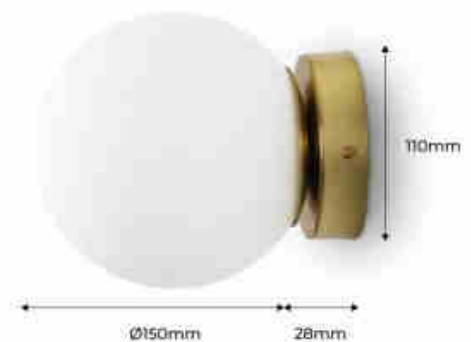

Rober" κρυστάλλινη σφαίρα τοίχου

Ref. LD1003

Φωτιστικό τοίχου Rober" με κομψό σχεδιασμό που αποτελείται από μια σφαίρα από οπαλίσιο γυαλί και μια μεταλλική βάση που διατίθεται σε χρυσό ή μαύρο χρώμα. Με απλές γραμμές και μινιμαλιστικό χαρακτήρα, προσφέρει μεγάλη ευελιξία στη διακόσμηση, προσαρμοζόμενο τόσο σε κλασικούς ή ρετρό εσωτερικούς χώρους όσο και σε σύγχρονο στυλ. Παρέχει φωτεινό και διάχυτο φωτισμό, ιδανικό για τη δημιουργία χαλαρωτικής και άνετης ατμόσφαιρας σε κάθε εσωτερικό χώρο.** Ταιριάζει σε λαμπτήρα E27 G45 - ΔΕΝ περιλαμβάνεται**.

Product data

Όνομαστική τάση (V)	220 - 240 V AC
Συχνότητα (Hz)	50 - 60
Καπάκι	E27 G45
Προσανατολισμός	Όχι
Διαστάσεις (mm) LxIxh	Ø150 x 110mm
Υλικό	Αλουμίνιο
Υλικό διαχύτη	Γυαλί
Εξωτερικό χρώμα	όχι
IP	IP20
Συχνότητα χρήσης	κανονικό
Πιστοποίηση	EK, ROHS
Εγγύηση	Συμφωνία με τη νομική εγγύηση: 3 έτη
Μεγιστή ισχύς (W)	40
Στυλ	Μινιμαλιστικό