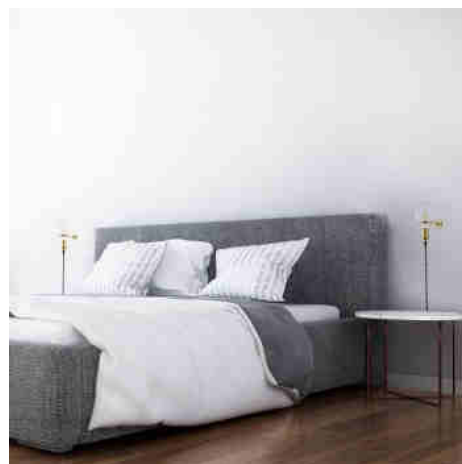

Χρυσό φωτιστικό τοίχου εσωτερικού χώρου με πρίζα και διακόπτη για υπνοδωμάτιο, σκάλα, γραφείο

Ref. L114-ND-EU

Φωτιστικό τοίχου εσωτερικού χώρου με διαχρονικό κλασικό σχεδιασμό. Το προϊόν μπορεί να εγκατασταθεί με διάφορους τρόπους, τοποθετώντας τον λαμπτήρα πυράκτωσης E27 (δεν περιλαμβάνεται) στην κορυφή του δακτυλίου ή κρεμώντας τον από το καλώδιο 240 εκατοστών με έναν απλό κόμπο. Η λυχνιολαβή ενσωματώνεται στο σχέδιο με κομψότητα και απλότητα. Περιέχει επίσης έναν διακόπτη ιδανικό για πρακτική και βολική χρήση. Κατασκευασμένο από αλουμίνιο με φινίρισμα σε χρυσό χρώμα. Μπορείτε να χρησιμοποιήσετε τη λάμπα τοίχου για ανάγνωση δίπλα στο κρεβάτι, σε διαδρόμους, σε εστιατόρια, ξενοδοχεία ή οπουδήποτε σε εσωτερικούς χώρους του σπιτιού ή της επιχείρησής σας. Φωτιστικό τοίχου με βαθμό προστασίας IP20. Μόνο για λαμπτήρες E27 "δεν περιλαμβάνονται".

Product data

Ονομαστική τάση (V)	220-240V/AC
Καπάκι	E27
Διαστάσεις (mm) LxIxh	85x160mm
Υλικό	Metallo
Εξωτερικό χρώμα	ochi
IP	IP20
Πιστοποίηση	EK, ROHS
Ισχύς/μ (W/m)	50W