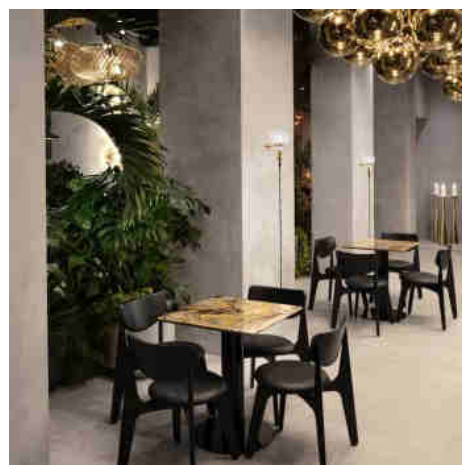

Χρυσό φωτιστικό τοίχου εσωτερικού χώρου με πρίζα και διακόπτη για υπνοδωμάτιο, σκάλα, γραφείο

Ref. L114-ND-EU

Φωτιστικό τοίχου εσωτερικού χώρου με διαχρονικό κλασικό σχεδιασμό. Το προϊόν μπορεί να εγκατασταθεί με διάφορους τρόπους, τοποθετώντας τον λαμπτήρα πυράκτωσης E27 (δεν περιλαμβάνεται) στην κορυφή του δακτυλίου ή κρεμώντας τον από το καλώδιο 240 εκατοστών με έναν απλό κόμπο. Η λυχνιολαβή ενσωματώνεται στο σχέδιο με κομψότητα και απλότητα. Περιέχει επίσης έναν διακόπτη ιδανικό για πρακτική και βολική χρήση. Κατασκευασμένο από αλουμίνιο με φινίρισμα σε χρυσό χρώμα. Μπορείτε να χρησιμοποιήσετε τη λάμπα τοίχου για ανάγνωση δίπλα στο κρεβάτι, σε διαδρόμους, σε εστιατόρια, ξενοδοχεία ή οπουδήποτε σε εσωτερικούς χώρους του σπιτιού ή της επιχείρησής σας. Φωτιστικό τοίχου με βαθμό προστασίας IP20. Μόνο για λαμπτήρες E27 "δεν περιλαμβάνονται".