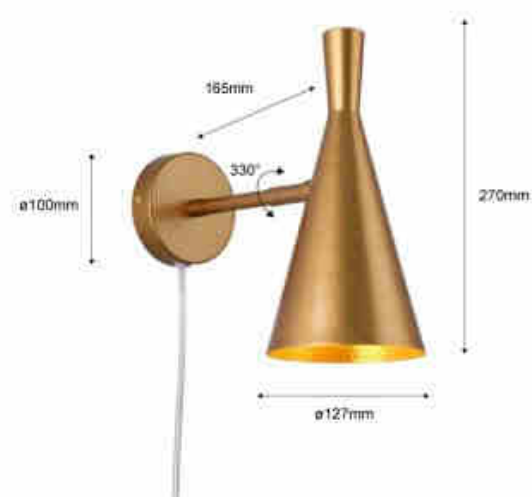

Σκανδιναβικό φωτιστικό τοίχου με καλώδιο και βύσμα - E27

Ref. L3033-EU

Μοντέρνο ρυθμιζόμενο φωτιστικό τοίχου από αλουμίνιο, με καλώδιο και φως. Ξεχωρίζει για τον κομψό σχεδιασμό του, με ένα εσωτερικό κάλυμμα χρυσού χρώματος που αντανακλά το φως με διακριτικό και ζεστό τρόπο. Διατίθεται σε λευκό, μαύρο και χρυσό χρώμα. ** Λαμπτήρας E27 - Δεν περιλαμβάνεται**.

Product data

Onomastikh tash (V)	220 - 240 V AC
Kapaki	E27
Yliko	Alouminio
IP	IP20
Pistopoihtika	EK, ROHS
Egyghsh	Symfwna me th nomikh egyghsh: 3 eth
Megisth isxys (W)	40
Styl	Minimalistiko, Skandinabiko

Product variants**Reference****Attributes**

L3033-N-EU

Εξωτερικό χρώμα - Μαυρο

L3033-B-EU

Εξωτερικό χρώμα - Leuko

L3033-DO-EU

Εξωτερικό χρώμα - Dorado