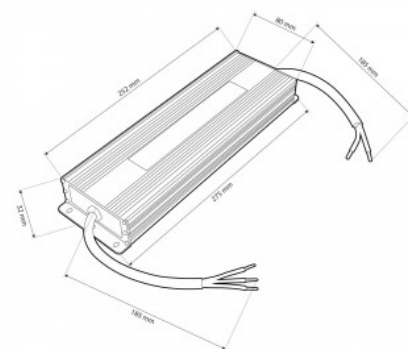

## Αδιάβροχο λεπτό τροφοδοτικό 300W 24V - 12.5A - IP67

### Ref. B1585-300

Λεπτό υδατοστεγές τροφοδοτικό 300W με υψηλή απόδοση και μεγάλη διάρκεια ζωής. Έχει σχεδιαστεί για την τροφοδοσία λαμπτήρων LED με τάση 24V και μέγιστη ισχύ 12,5A. Προστατεύεται από βραχυκύκλωμα, υπερφόρτωση και υπέρταση. Ισχύς 300W Τάση εξόδου: 24V Ρεύμα εξόδου: 12,5A IP67

### Product data

Isxys (W)	300
Onomastikh tash (V)	180-250
Syxnothta (Hz)	50 - 60
Syntelesths isxyos (cosf)	0.4
Diastaseis (mm) LxIxh	275 x 80 x 32mm
Baros (g)	740
Yliko	Alouminio
Exoterikí chrísi	nai
IP	IP67
Euros thermokrasias	-20°C ~ +40°C
Syxnothta xrhshs	kanoniko
Diarkeia zwhs (h)	25000
Kathgoria energeiakhs apodoshs	A+ (2021)
Pistopoihtika	EK, ROHS
Egyghsh	Symfwna me th nomikh egyghsh: 3 eth
Tash exodou (V)	24V
Megisto reuma (A)	12.5