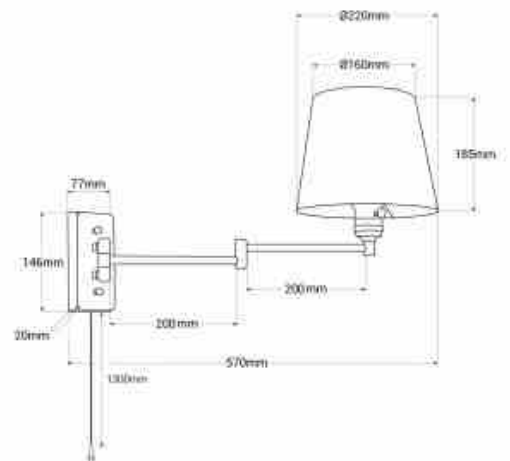

Φωτιστικό τοίχου με αρθρωτό βραχίονα και βύσμα "Clark" - E27

Ref. L3066-EU

Φωτιστικό τοίχου με επεκτεινόμενο βραχίονα, καλώδιο και πρίζα, με κομψό και κλασικό σχεδιασμό, κατασκευασμένο από αλουμίνιο με υφασμάτινη απόχρωση. Εκτός από τις αισθητικές του ιδιότητες, αυτό το φωτιστικό τοίχου προσφέρει μεγάλη λειτουργικότητα, χάρη στον αρθρωτό, επεκτεινόμενο και ρυθμιζόμενο βραχίονα του. Είναι ιδανικό για εγκατάσταση σε κεφαλάρια κρεβατιών, σε χώρους μελέτης ή σε γωνίες ανάγνωσης. Διατίθεται σε λευκό, μαύρο, χρώμιο και χρυσό, με λευκό αμπαζούρ. **Λαμπτήρας LED E27 - Δεν περιλαμβάνεται**.

Product data

Onomastikh tash (V)	220 - 240 V AC
Kapaki	E27
Diastaseis (mm) LxIxh	Ø220 x 185 x 570
Υλικο	Alouminio
Υλικο diaxyth	Υφασμα
Exoterikí chrísi	ochi
IP	IP20
Pistopoihtika	EK, ROHS
Egyghsh	Symfwna me th nomikh egyghsh: 3 eth
Megisth isxys (W)	40
Syndesh	Bysma