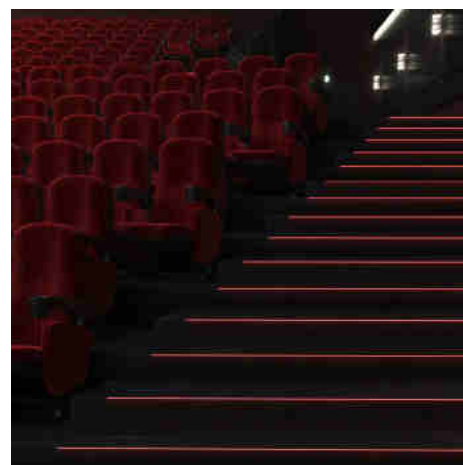

Προφίλ αλουμινίου για λωρίδες LED - σοβατεπί για σκαλοπάτια και σκάλες - 80x50mm - 2m

Ref. BPERF80X50

Χωνευτό προφίλ αλουμινίου 80x50mm για σκαλοπάτια και σκάλες, ειδικά σχεδιασμένο για την τοποθέτηση ταινιών LED πλάτους έως 12mm στο κάτω μέρος, διακοσμώντας και δημιουργώντας έμμεσο φως. Φωτίστε τις σκάλες σας με έναν πρωτότυπο και διαφορετικό τρόπο με αυτά τα προφίλ. Είναι επίσης πολύ ανθεκτικά και κομψά, προστατεύοντας τις γωνίες και δίνοντάς τους μια αισθητική πινελιά. Ιδανικά για κινηματογράφους, θέατρα, εστιατόρια, μπαρ, ξενοδοχεία, αλλά και για το σπίτι σας. Το προφίλ σκαλοπατιών από αλουμίνιο εξωθείται ως αντιολισθητική πρόσοψη για τα σκαλοπάτια της σκάλας σας, αποτρέποντας τις πτώσεις, τα σκοντάμματα και τα γλιστρήματα.

Product data

Diastaseis (mm) LxIhx	80x50x2000
Υλικο	Alouminio
Exoterikí chrísi	ochi
IP	IP20
Pistopoihtika	EK, ROHS
Eggyhsh	Symfwna me th nomikh eggyhsh: 3 eth