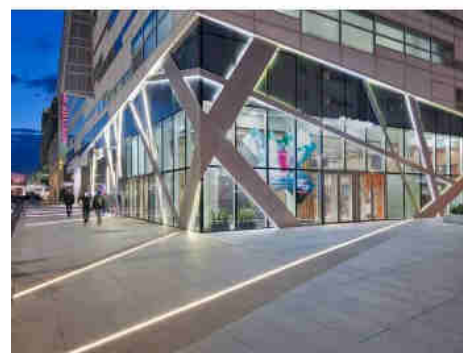

Προφίλ αλουμινίου για χωνευτή ταινία LED δαπέδου 21x26mm IP54 (2metros)

Ref. BPERF21X26

Προφίλ αλουμινίου για χωνευτό φωτισμό δαπέδου, για εσωτερική χρήση. Πολύ χρήσιμο για τη σήμανση μονοπατιών, το φωτισμό σκαλοπατιών, τη δημιουργία αντιθέσεων με το δάπεδο, τη διακόσμηση... Χρησιμοποιήστε ταινίες LED στο χρώμα της επιλογής σας, όλες στο ίδιο χρώμα ή συνδυασμούς χρωμάτων. Χρησιμοποιείται ευρέως σε μεγάλες επιφάνειες, σκάλες σε καταστήματα με πολλούς ορόφους ή στο σπίτι σας, ως διακόσμηση ή για τη σήμανση κάθε μονοπατιού. Φωτίζει τους χώρους με διακριτικό και κομψό τρόπο. Ανθεκτικός στα ίχνη IP54 και IK07.*Δεν περιλαμβάνονται ο διαχύτης και τα βύσματα.