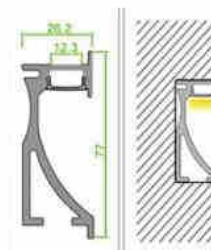

Εμβαπτισμένο προφίλ για πλυντήριο τοίχου 26x78mm (2mt)

Ref. BPERF26X78

Εντοιχισμένο προφίλ πλυντηρίου τοίχου για έμμεσο φωτισμό, σήμανση μονοπατιών, διακόσμηση, για σκάλες, διαδρόμους κ.λπ.

Product data

Diastaseis (mm) LxIxh	2000x26,2x78
Υλικο	Alouminio
Exoterikí chrísi	ochi
IP	IP20
Pistopoihtika	EK, ROHS
Egyghsh	Symfwna me th nomikh egyghsh: 3 eth