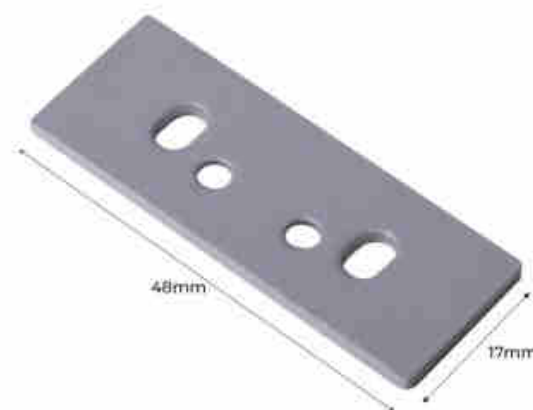

Πλαϊνά καλύμματα για το προφίλ του μαγιά πάνω/κάτω - Κωδ: BPERF18X49

Ref. BTP18X49

Πλαστικό κάλυμμα για προφίλ αλουμινίου επιφανειακής τοποθέτησης πάνω/κάτω (αναφορά: BPERF18X49). Διατίθεται με και χωρίς οπή εισόδου καλωδίων. ****Τιμή ανά μονάδα****.

Product data

Υλικο	Plastiko
Pistopoihtika	EK, ROHS
Egyghsh	Symfwna me th nomikh egyghsh: 3 eth

Product variants**Reference****Attributes**

BTP18X49CA

Pleurika kalymmata - Me trypa

BTP18X49SA

Pleurika kalymmata - Xwris trypa